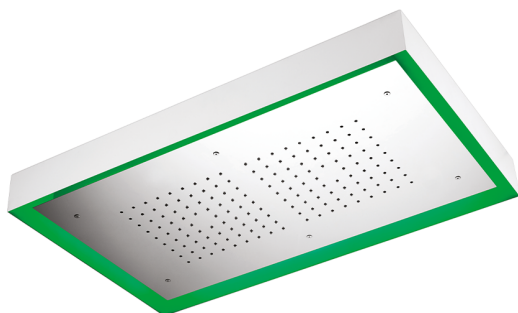

Rociador de techo con cromoterapia 770x470 mm ZEN SHOWER_ZS0C0155

MODELO **ZS0C0155**

Rociador de techo con cromoterapia 770x470 mm, con cubierta exterior blanca, funciones lluvia, cromoterapia, con teclado empotrado, acero inoxidable AISI 304

ACABADOS DISPONIBLES

-  **D1** D1 Inox Cepillado
-  **40** 40 Negro Mate
-  **4Q** 4Q Blanco Mate
-  **D2** D2 Inox brillo

CARACTERÍSTICAS

2026-05-01