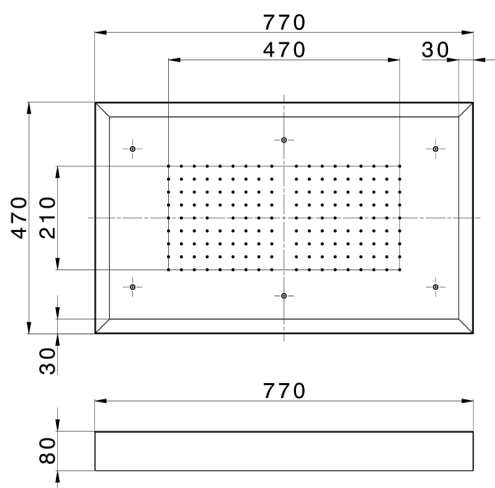

Rociador de techo con cromoterapia 770x470 mm ZEN SHOWER_ZS0C0155

MODELO **ZS0C0155**

Rociador de techo con cromoterapia 770x470 mm, con cubierta exterior blanca, funciones lluvia, cromoterapia, con teclado empotrado, acero inoxidable AISI 304