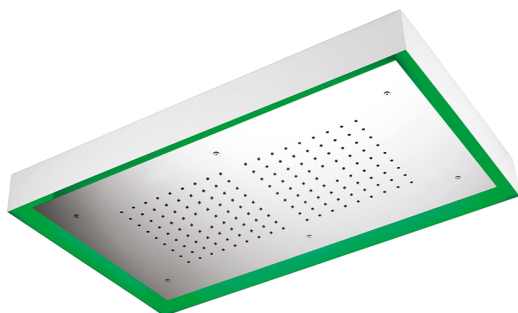

## Rociador de techo con cromoterapia 770x470 mm ZEN SHOWER\_ZS0C0155

MODELO **ZS0C0155**

Rociador de techo con cromoterapia 770x470 mm, con cubierta exterior blanca, funciones lluvia, cromoterapia, con teclado empotrado, acero inoxidable AISI 304

### ACABADOS DISPONIBLES

-  **D1** D1 Inox Cepillado
-  **40** 40 Negro Mate
-  **4Q** 4Q Blanco Mate
-  **D2** D2 Inox brillo