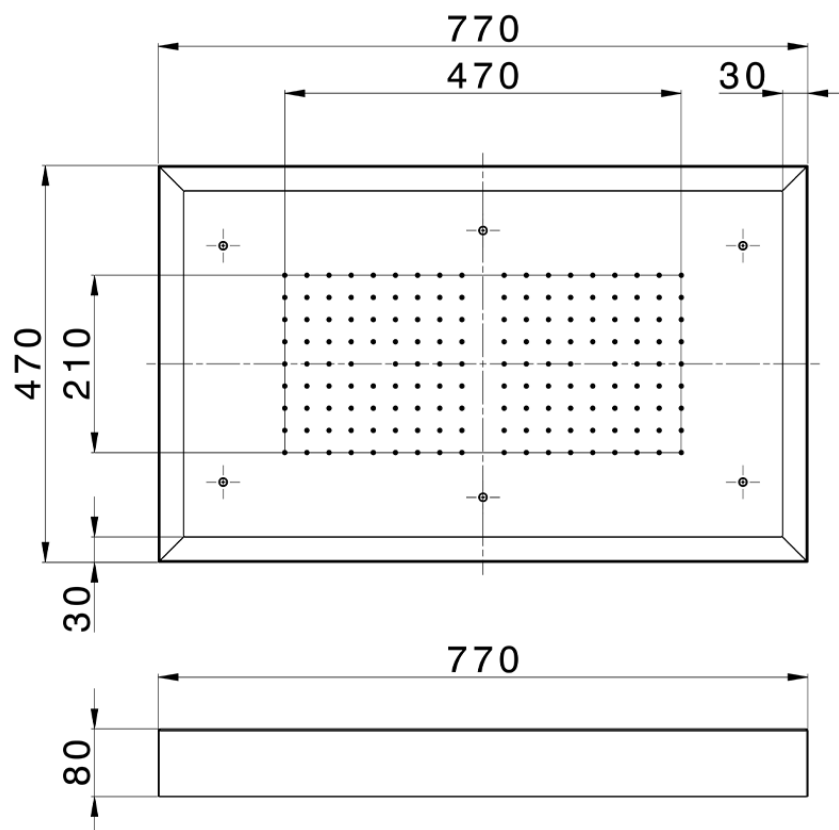

Rociador de techo con cromoterapia 770x470 mm ZEN SHOWER_ZS0C0155

ZS0C0155

<https://es.cisal.it/rociador-de-techo-con-cromoterapia-770x470-mm-zen-shower-zs0c0155>

2026-06-15