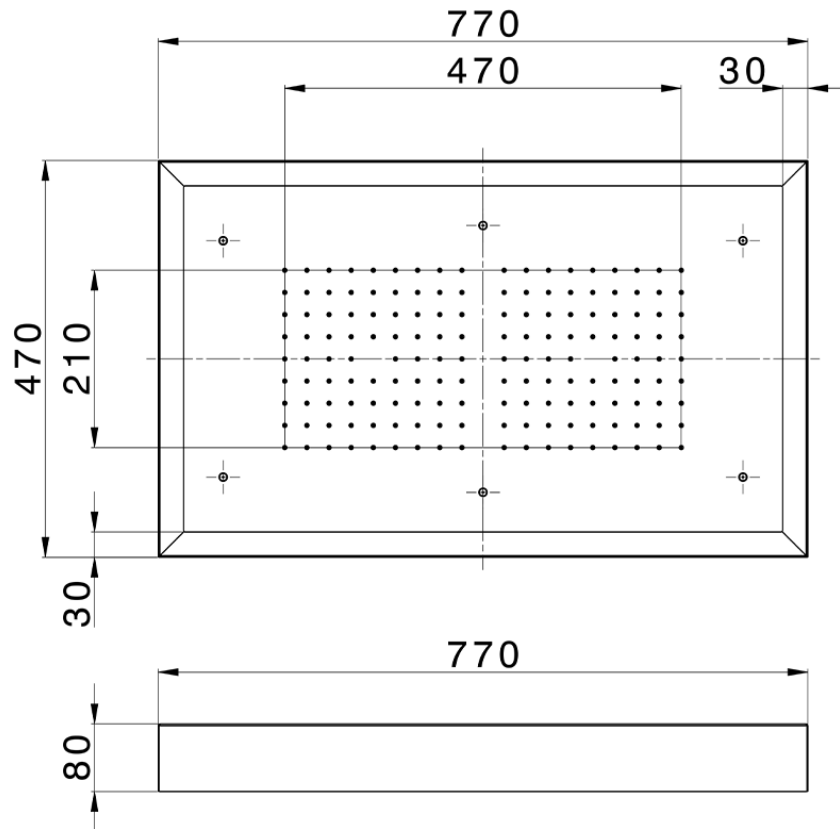

Rociador de techo con cromoterapia 770x470 mm ZEN SHOWER_ZS0C0155

ZS0C0155

<https://es.cisal.it/rociador-de-techo-con-cromoterapia-770x470-mm-zen-shower-zs0c0155>

2026-05-01