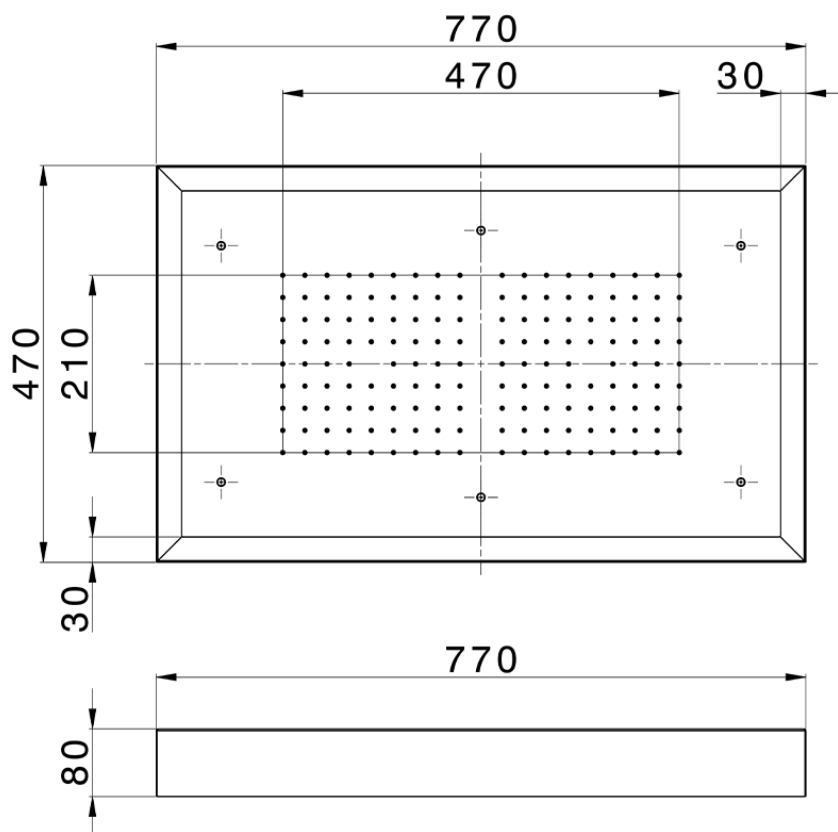

## Rociador de techo con cromoterapia 770x470 mm ZEN SHOWER\_ZS0C0155

ZS0C0155

<https://es.cisal.it/rociador-de-techo-con-cromoterapia-770x470-mm-zen-shower-zs0c0155>

2026-06-15