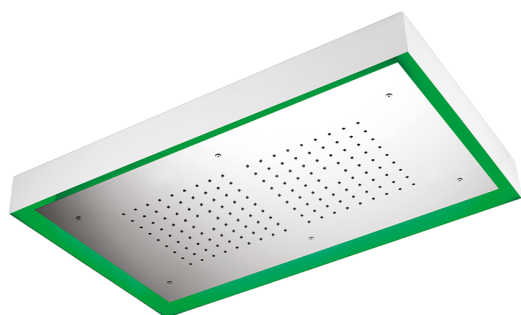

Rociador de techo con cromoterapia 770x470 mm ZEN SHOWER_ZS0C0155

MODELO **ZS0C0155**

Rociador de techo con cromoterapia 770x470 mm, con cubierta exterior blanca, funciones lluvia, cromoterapia, con teclado empotrado, acero inoxidable AISI 304

ACABADOS DISPONIBLES

-  **D1** D1 Inox Cepillado
-  **40** 40 Negro Mate
-  **4Q** 4Q Blanco Mate
-  **D2** D2 Inox brillo

CARACTERÍSTICAS

2026-05-01