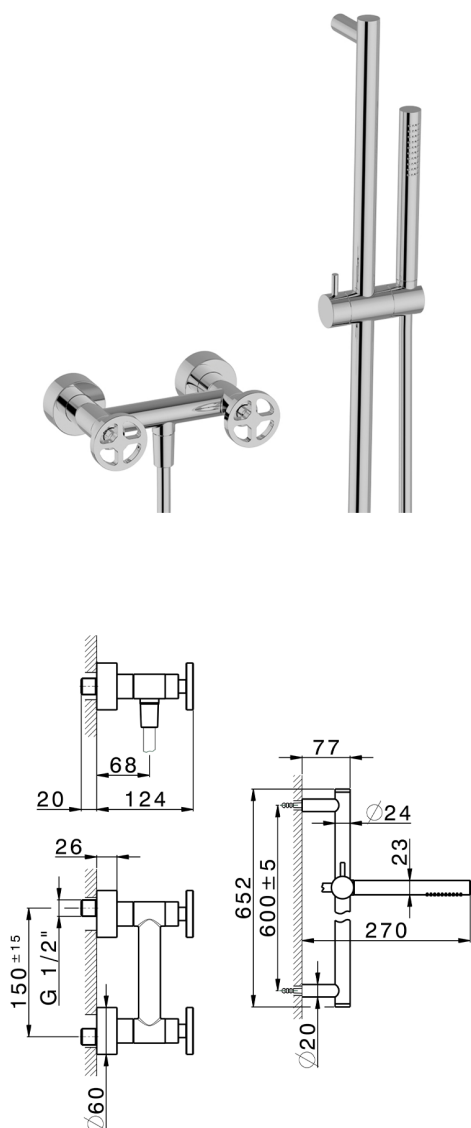

## Ducha con duplex GRACE\_MN000460

MODELO **MN000460**

Ducha con duplex, Barra 60 cm con soporte corredero, duchita una función Ø 22,5 mm de Latón, flexible liso SUPREME 150 cm

ACABADOS DISPONIBLES

-  **21** 21 Cromo
-  **2F** 2F Niquel Cepillado
-  **2W** 2W Oro Cepillado
-  **5H** 5H Dark Brass Brushed
-  **5L** 5L Brushed Black Titanium
-  **6T** 6T Cromo/Negro Mate