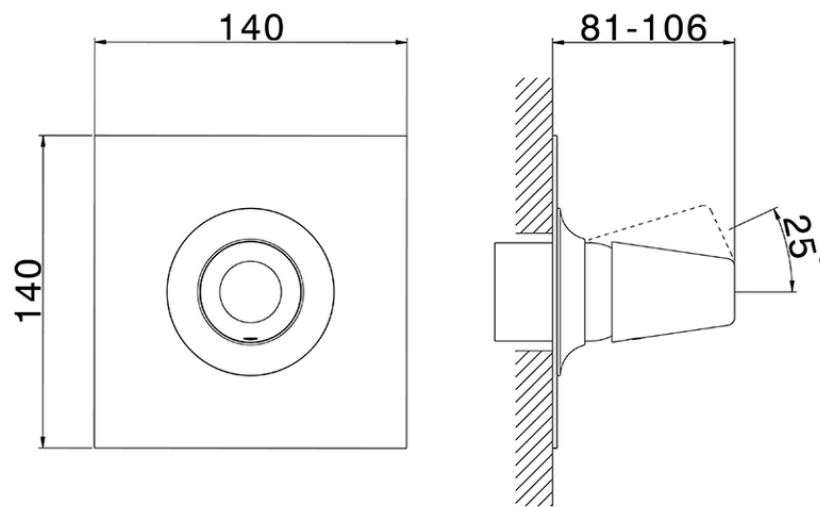

Parte externa monomando ducha empotrada VITA_VI003000

VI003000

<https://es.cisal.it/parte-externa-monomando-ducha-empotrada-vita-vi003000>

Piastra/Plate/Plaque/Platte/Placa

2-3mm: XX 27-47 YY 54-74

10mm: XX 16-40 YY 43-68

ZA005301

<https://es.cisal.it/parte-empotrada-monomando-ducha-empotrado-za005301>

Piastra/Plate/Plaque/Platte/Placa

2-3mm: XX 27-47 YY 54-74

10mm: XX 16-40 YY 43-68

ZA005300

<https://es.cisal.it/parte-empotrada-monomando-ducha-empotrado-za005300>