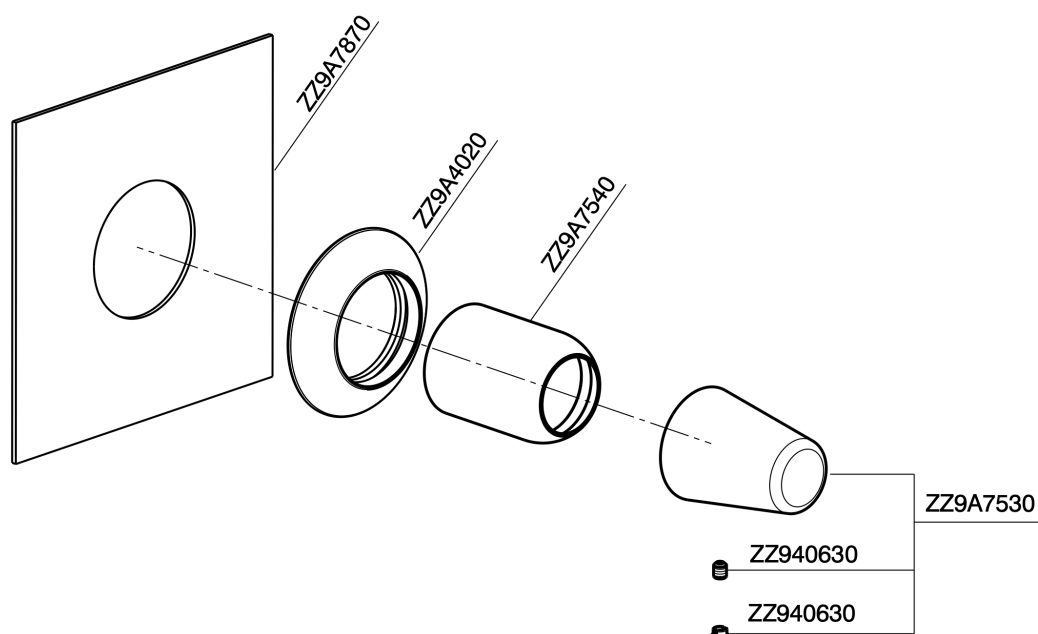

Parte externa monomando ducha empotrada VITA_VI003000

VI003000

<https://es.cisal.it/parte-externa-monomando-ducha-empotrada-vita-vi003000>

Parte empotrada monomando ducha EMPOTRADO_ZA005301

ZA005301

<https://es.cisal.it/parte-empotrada-monomando-ducha-empotrado-za005301>

Parte empotrada monomando ducha EMPOTRADO_ZA005300

ZA005300

<https://es.cisal.it/parte-empotrada-monomando-ducha-empotrado-za005300>

2026-04-29