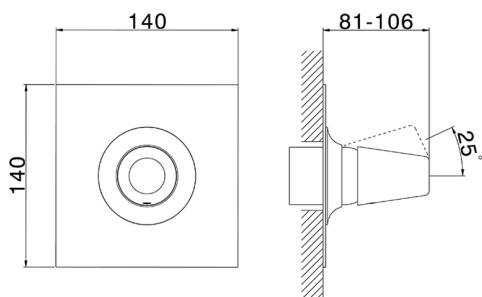

Parte externa monomando ducha empotrada VITA_VI003000

MODELO **VI003000**

Parte externa monomando ducha empotrada, sin parte empotrada, para art. ZA005300

ACABADOS DISPONIBLES

-  **21** 21 Cromo
-  **2Q** 2Q Black Titanium
-  **40** 40 Negro Mate
-  **4Q** 4Q Blanco Mate

Parte empotrada monomando ducha EMPOTRADO_ZA005301

MODELO **ZA005301**

Parte empotrada monomando ducha, ducha empotrada 1/2", sin parte externa, con silenciadores

ACABADOS DISPONIBLES

04 04 Sin acabado

CARACTERÍSTICAS

MODELO **ZA005300**

Parte empotrada monomando ducha, ducha empotrada 1/2", sin parte externa

ACABADOS DISPONIBLES

04 04 Sin acabado

CARACTERÍSTICAS

Recambio Cartucho **ZZ94035000**

Empotrado **1**

Cartucho Monomando 35 mm

Piastra/Plate/Plaque/Platte/Placa
 2-3mm: XX 27-47 YY 54-74
 10mm: XX 16-40 YY 43-68

2026-04-29