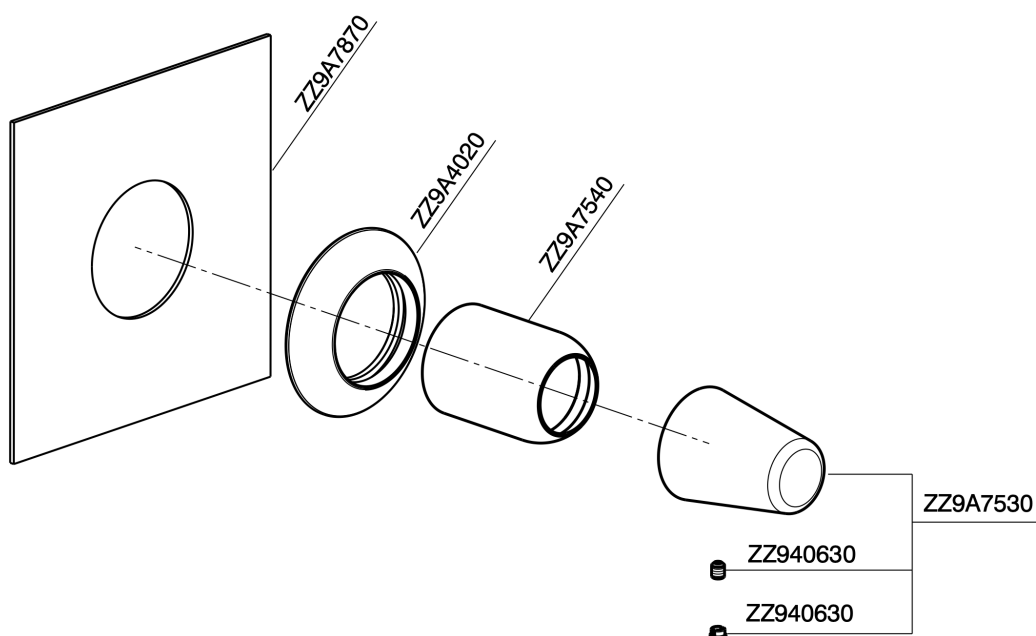

Parte externa monomando ducha empotrada VITA_VI003000

MODELO **VI003000**

Parte externa monomando ducha empotrada, sin parte empotrada, para art. ZA005300

ACABADOS DISPONIBLES

-  **21** 21 Cromo
-  **2Q** 2Q Black Titanium
-  **40** 40 Negro Mate
-  **4Q** 4Q Blanco Mate

CARACTERÍSTICAS

Instalación **Empotrado**
 Empotrado 2 **ZA005301**
ZA005300

Parte externa monomando ducha empotrada VITA_VI003000

VI003000

<https://es.cisal.it/parte-externa-monomando-ducha-empotrada-vita-vi003000>

Parte empotrada monomando ducha EMPOTRADO_ZA005301

MODELO **ZA005301**

Parte empotrada monomando ducha, ducha empotrada 1/2", sin parte externa, con silenciadores

ACABADOS DISPONIBLES

04 04 Sin acabado

CARACTERÍSTICAS

Piastra/Plate/Plaque/Platte/Placa
 2-3mm: XX 27-47 YY 54-74
 10mm: XX 16-40 YY 43-68

2026-04-29