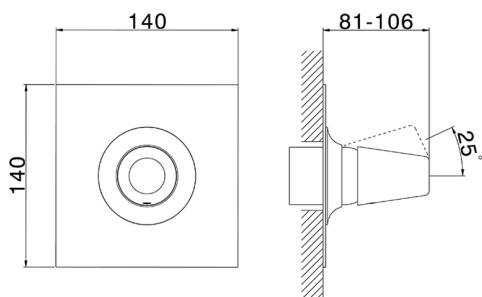

Parte externa monomando ducha empotrada VITA_VI003000

MODELO **VI003000**

Parte externa monomando ducha empotrada, sin parte empotrada, para art. ZA005300

ACABADOS DISPONIBLES

-  **21** 21 Cromo
-  **2Q** 2Q Black Titanium
-  **40** 40 Negro Mate
-  **4Q** 4Q Blanco Mate

Parte empotrada monomando ducha EMPOTRADO_ZA005301

MODELO **ZA005301**

Parte empotrada monomando ducha, ducha empotrada 1/2", sin parte externa, con silenciadores

ACABADOS DISPONIBLES

04 04 Sin acabado

CARACTERÍSTICAS

MODELO **ZA005300**

Parte empotrada monomando ducha, ducha empotrada 1/2", sin parte externa

ACABADOS DISPONIBLES

04 04 Sin acabado

CARACTERÍSTICAS

Recambio Cartucho **ZZ94035000**

Empotrado **1**

Cartucho Monomando 35 mm

Piastra/Plate/Plaque/Platte/Placa
 2-3mm: XX 27-47 YY 54-74
 10mm: XX 16-40 YY 43-68

2026-04-30