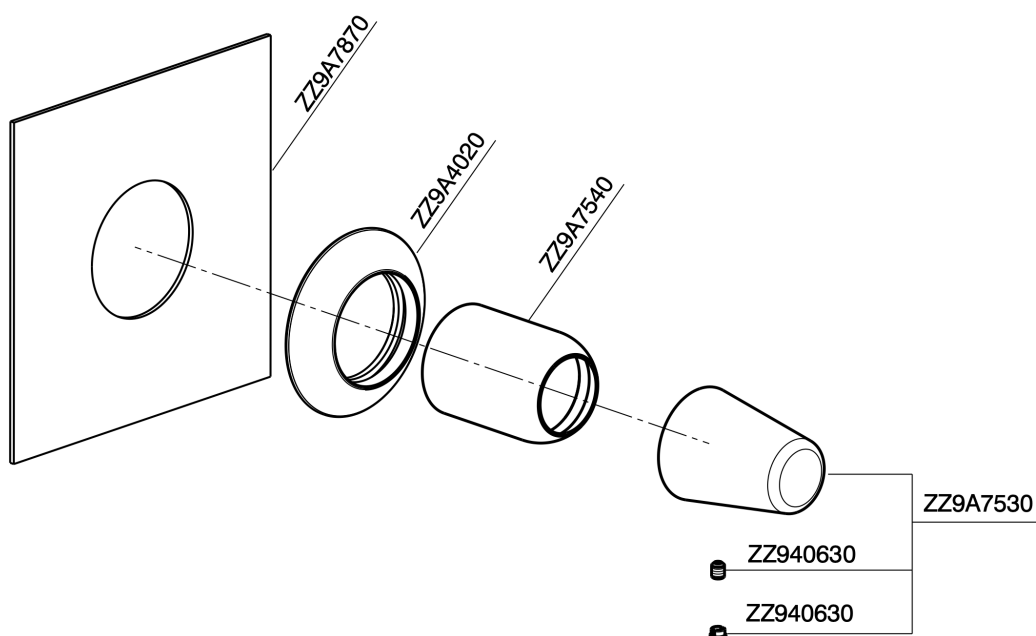

Parte externa monomando ducha empotrada VITA_VI003000

MODELO **VI003000**

Parte externa monomando ducha empotrada, sin parte empotrada, para art. ZA005300

ACABADOS DISPONIBLES

-  **21** 21 Cromo
-  **2Q** 2Q Black Titanium
-  **40** 40 Negro Mate
-  **4Q** 4Q Blanco Mate

CARACTERÍSTICAS

Instalación **Empotrado**
 Empotrado 2 **ZA005301**
ZA005300

Parte externa monomando ducha empotrada VITA_VI003000

VI003000

<https://es.cisal.it/parte-externa-monomando-ducha-empotrada-vita-vi003000>

Parte empotrada monomando ducha EMPOTRADO_ZA005301

MODELO **ZA005301**

Parte empotrada monomando ducha, ducha empotrada 1/2", sin parte externa, con silenciadores

ACABADOS DISPONIBLES

04 04 Sin acabado

CARACTERÍSTICAS

Piastra/Plate/Plaque/Platte/Placa
 2-3mm: XX 27-47 YY 54-74
 10mm: XX 16-40 YY 43-68

2026-04-30