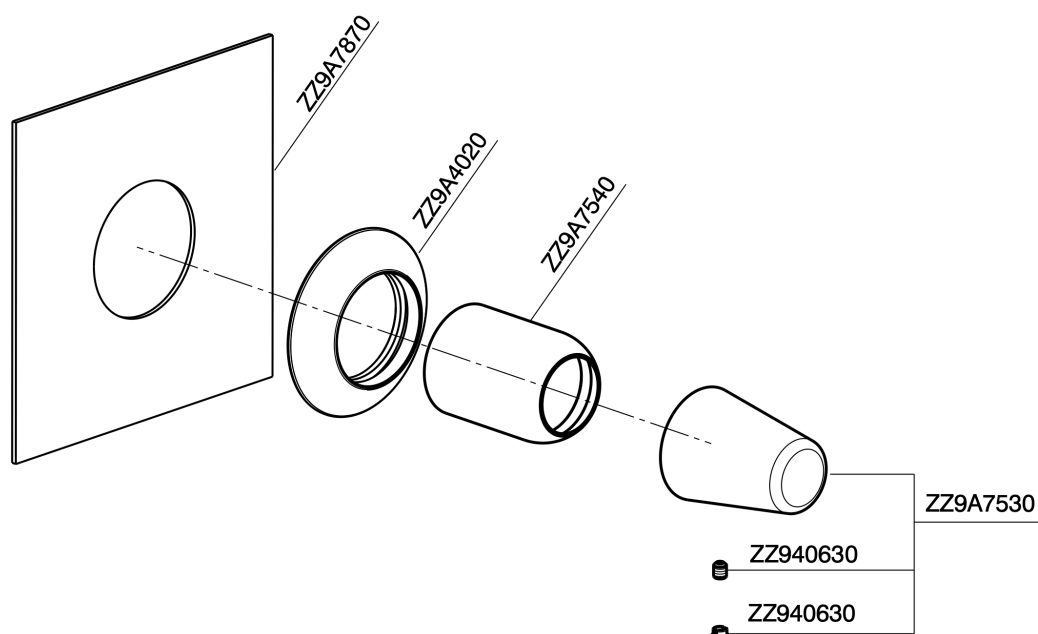

Parte externa monomando ducha empotrada VITA_VI003000

VI003000

<https://es.cisal.it/parte-externa-monomando-ducha-empotrada-vita-vi003000>

Parte empotrada monomando ducha EMPOTRADO_ZA005301

ZA005301

<https://es.cisal.it/parte-empotrada-monomando-ducha-empotrado-za005301>

Parte empotrada monomando ducha EMPOTRADO_ZA005300

ZA005300

<https://es.cisal.it/parte-empotrada-monomando-ducha-empotrado-za005300>

2026-04-30