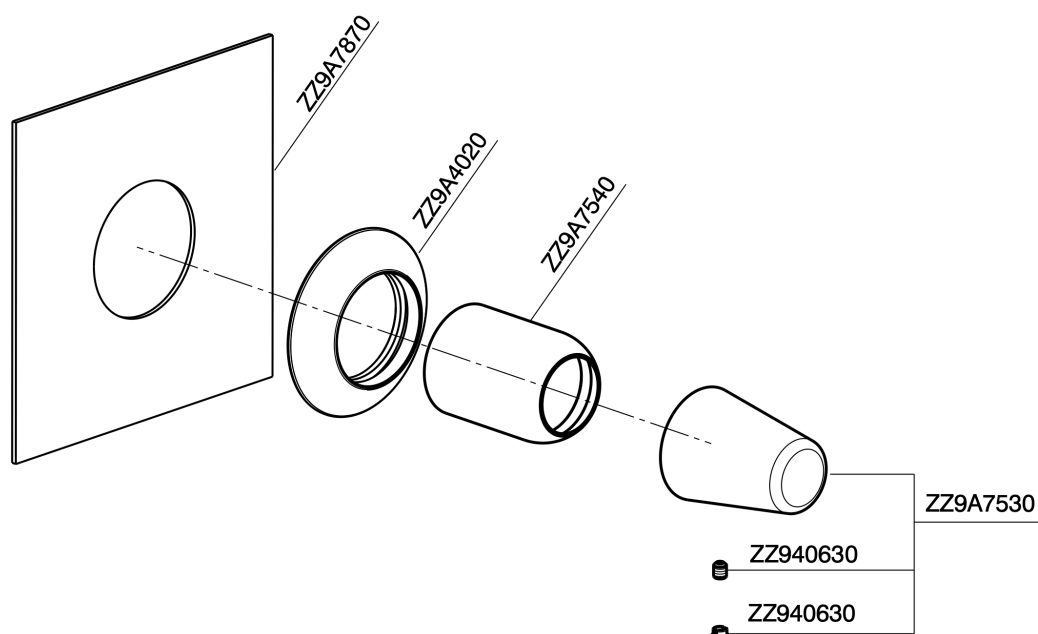

Parte externa monomando ducha empotrada VITA_VI003000

VI003000

<https://es.cisal.it/parte-externa-monomando-ducha-empotrada-vita-vi003000>

Parte empotrada monomando ducha EMPOTRADO_ZA005301

ZA005301

<https://es.cisal.it/parte-empotrada-monomando-ducha-empotrado-za005301>

Parte empotrada monomando ducha EMPOTRADO_ZA005300

ZA005300

<https://es.cisal.it/parte-empotrada-monomando-ducha-empotrado-za005300>

2026-06-19