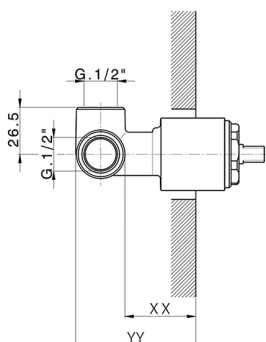

## Parte empotrada monomando ducha EMPOTRADO\_ZA005301

MODELO **ZA005301**

Parte empotrada monomando ducha, ducha empotrada 1/2", sin parte externa, con silenciadores

ACABADOS DISPONIBLES

**04** 04 Sin acabado

CARACTERÍSTICAS

Recambio Cartucho **ZZ94035000**

Empotrado **1**

**Cartucho Monomando 35 mm**

Piastra/Plate/Plaque/Platte/Placa  
 2-3mm: XX 27-47 YY 54-74  
 10mm: XX 16-40 YY 43-68

## Parte empotrada monomando ducha EMPOTRADO\_ZA005300

MODELO **ZA005300**

Parte empotrada monomando ducha, ducha empotrada 1/2", sin parte externa

ACABADOS DISPONIBLES

**04** 04 Sin acabado

CARACTERÍSTICAS

Recambio Cartucho **ZZ94035000**

Empotrado **1**

**Cartucho Monomando 35 mm**

Piastra/Plate/Plaque/Platte/Placa  
 2-3mm: XX 27-47 YY 54-74  
 10mm: XX 16-40 YY 43-68

2026-06-19