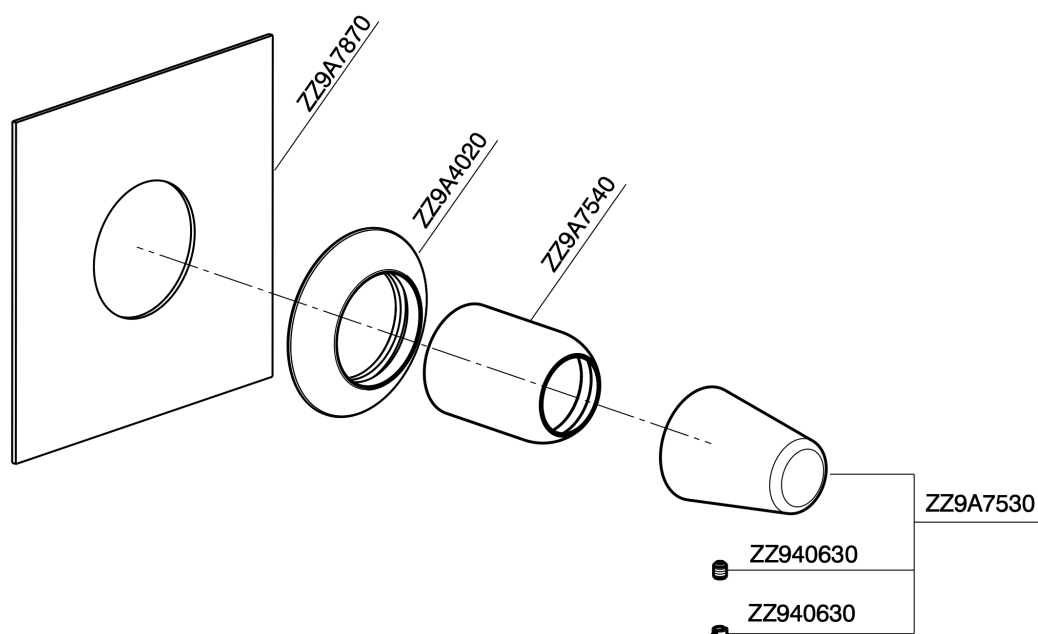

Parte externa monomando ducha empotrada VITA_VI003000

VI003000

<https://es.cisal.it/parte-externa-monomando-ducha-empotrada-vita-vi003000>