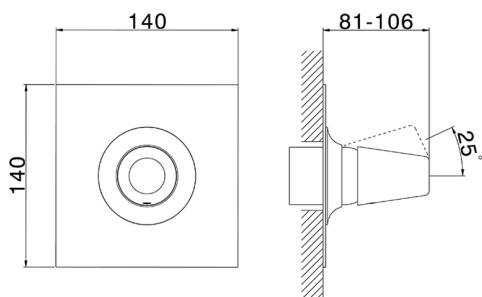

CARACTERÍSTICAS

Instalación	Empotrado
Empotrado 2	ZA005301
	ZA005300