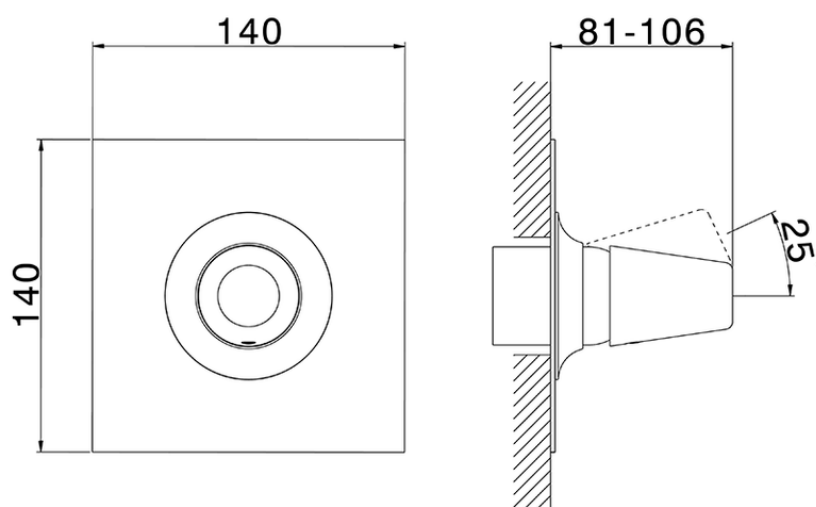

## Parte externa monomando ducha empotrada VITA\_VI003000

VI003000

<https://es.cisal.it/parte-externa-monomando-ducha-empotrada-vita-vi003000>

Piastra/Plate/Plaque/Platte/Placa

2-3mm: XX 27-47 YY 54-74

10mm: XX 16-40 YY 43-68

ZA005301

<https://es.cisal.it/parte-empotrada-monomando-ducha-empotrado-za005301>

Piastra/Plate/Plaque/Platte/Placa

2-3mm: XX 27-47 YY 54-74

10mm: XX 16-40 YY 43-68

ZA005300

<https://es.cisal.it/parte-empotrada-monomando-ducha-empotrado-za005300>