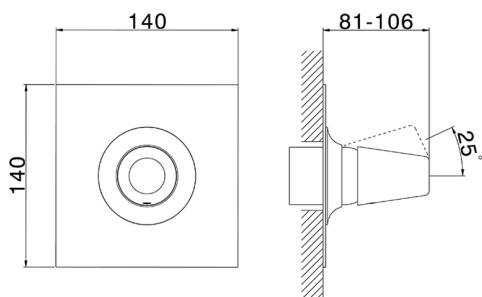

CARACTERÍSTICAS

Instalación **Empotrado**
Empotrado 2 **ZA005301**
ZA005300