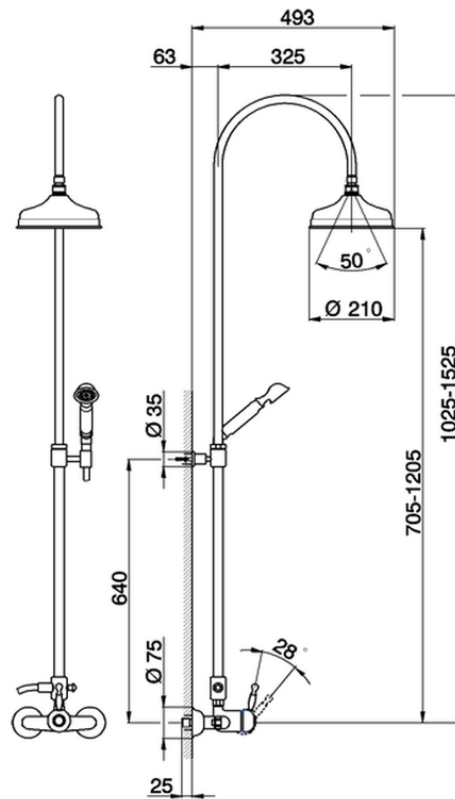

Columna monomando ducha 2 funciones ARCANA ROYAL_AY004050

AY004050

<https://es.cisal.it/columna-monomando-ducha-2-funciones-arcana-royal-ay004050>

2026-06-14