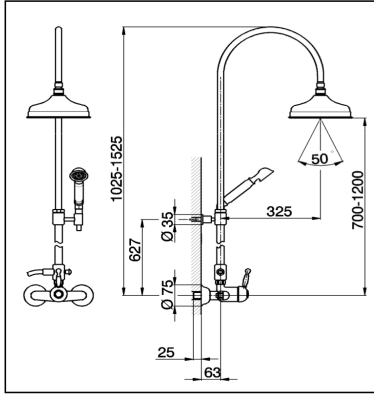

Columna monomando ducha 2 funciones ARCANA ROYAL_AY004050

cisal

AY 00405 0

da Febbraio 2009 - from February 2009
ab Februar 2009 - de Février 2009

AY004050

<https://es.cisal.it/columna-monomando-ducha-2-funciones-arcana-royal-ay004050>

Columna monomando ducha 2 funciones ARCANA ROYAL_AY004050

cisal

AY 00405 0

da Febbraio 2009 - from February 2009
ab Februar 2009 - de Février 2009

NR.	DESCRIZIONE DESCRIPTION BESCREIBUNG DESCRIPTION	N.CODICE CODE NO. WERSKNR. NR.CODE	NR.	DESCRIZIONE DESCRIPTION BESCREIBUNG DESCRIPTION	N.CODICE CODE NO. WERSKNR. NR.CODE	NR.	DESCRIZIONE DESCRIPTION BESCREIBUNG DESCRIPTION	N.CODICE CODE NO. WERSKNR. NR.CODE
1	Leva monocomando AY Lever AY Hebel AY	ZZ903700	7	Eccentrico con rosone "AC" Excentrique + rosace "AC" Excentric connection with escutch."AC" S - Anschluss m.Rosette "AC"	ZZ928260	14	Set installazione asta doccia Set installation colonne de douche Installation set for sliding bar Installationsset für Wandstange	ZZ949870
1-1	Piacchetta per leva AY Plaquelette levier AY Cap for lever AY Abdeckkappe fuer Hebel AY	ZZ930480	7-1	Guarnizione NBR 90 SH. 24x16x2,7 Joint NBR 90 SH. 24x16x2,7 Gasket NBR 90 SH. 24x16x2,7 Dichtung NBR 90 SH. 24x16x2,7	ZZ926890	15	Doccia Arcana Douchette Arcana Arcana handshower Handbrause Arcana	DS014110
1-2	Vite M.4,5x15 tb.tc. Vis M.4,5x15 Screw M.4,5x15 Schraube M.4,5x15	ZZ926410	8	Guarnizione fibra 18,5x11x2 Joint en fibre 18,5x11x2 Gasket rubber 18,5x11x2 Fiberdichtung 18,5x11x2	ZZ927140	15-1	Vite di fissaggio diffusore per doccia Vis de fixation diffuseur pour douchette Fixing screw for spray kit handshower Befestigungsschraube fuer Einsatz	ZZ934010
2	Copricartuccia senza ideogrammi Couvre-cartouche sans ideogramme Escutcheon cartridge without ideogram Abdeckkappe ohne Ideogramm Calotta bloccaggio cartuccia piccola	ZZ927180	9	Pomolo per deviazione Pommeau pour inverseur Knob for diverter Zugknopf Umsteller	ZZ933940	15-2	Diffusore doccia AR Aérateur douche AR Aerator for showers AR Zerstaeuber fuer Brause AR	ZZ905440
3	Ecrou pour cartouche Nut for mixing valve small Mutter fuer Kartusche	ZZ926030	10	Corpo deviazione automatica Corps inverseur automatique Body for aouthomatic diverter Körper für automatische Umstellung	ZZ949860	16	Soffione doccia Pomme de douche Headshower Kopfbrause	DS016140
4	Cartuccia monocomando piccola Cartouche mitigeurs Mixing valve small size Kartusche	ZZ929090	11	Asta deviazione completa Tige inverseur complète Complete divertling rod Umstellung	ZZ933140	16-1	Guarnizione fibra 18,5x11x2 Joint en fibre 18,5x11x2 Gasket rubber 18,5x11x2 Fiberdichtung 18,5x11x2	ZZ927140
5	Guarnizione NBR 90 SH. 24x16x2,7 Joint NBR 90 SH. 24x16x2,7 Gasket NBR 90 SH. 24x16x2,7 Dichtung NBR 90 SH. 24x16x2,7	ZZ926890	12	Attacco flessibile Raccord flex Flexible connection Flex Anschluss	ZZ931410			
6	Prolunga per gruppo doccia Rallonge pour mélangeur douche Extension for shower mixer Verlängerungsset für Brausebatterie	ZZ946030	13	Flessibile D.14x150 1/2" conico x 1/2" Flexible D.14x150 avec raccord 1/2" Hose D.14x150 1/2"x1/2" Schlauch D.14x150 1/2" Konus x 1/2"	ZA009030			

AY004050

<https://es.cisal.it/columna-monomando-ducha-2-funciones-arcana-royal-ay004050>

2026-05-01