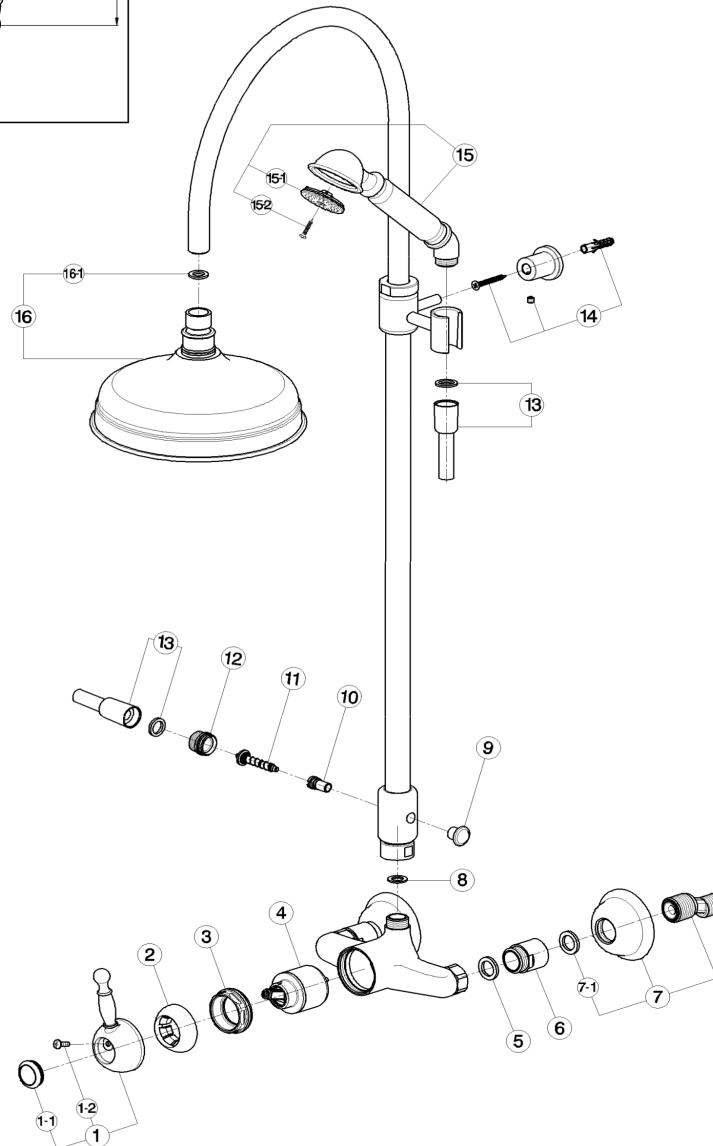

Columna monomando ducha 2 funciones ARCANA ROYAL_AY004050

cisal

AY 00405 0

da Febbraio 2009 - from February 2009
ab Februar 2009 - de Février 2009

AY004050

<https://es.cisal.it/columna-monomando-ducha-2-funciones-arcana-royal-ay004050>

Columna monomando ducha 2 funciones ARCANA ROYAL_AY004050

cisal

AY 00405 0

da Febbraio 2009 - from February 2009
ab Februar 2009 - de Février 2009

NR.	DESCRIZIONE DESCRIPTION BESCREIBUNG DESCRIPTION	N.CODICE CODE NO. WERSKNR. NR.CODE	NR.	DESCRIZIONE DESCRIPTION BESCREIBUNG DESCRIPTION	N.CODICE CODE NO. WERSKNR. NR.CODE	NR.	DESCRIZIONE DESCRIPTION BESCREIBUNG DESCRIPTION	N.CODICE CODE NO. WERSKNR. NR.CODE
1	Leva monocomando AY Lever AY Hebel AY	ZZ903700	7	Eccentrico con rosone "AC" Excentrique + rosace "AC" Excentric connection with escutch."AC" S - Anschluss m.Rosette "AC"	ZZ928260	14	Set installazione asta doccia Set installation colonne de douche Installation set for sliding bar Installationsset für Wandstange	ZZ949870
1-1	Piachetta per leva AY Plaquelette levier AY Cap for lever AY Abdeckkappe fuer Hebel AY	ZZ930480	7-1	Guarnizione NBR 90 SH. 24x16x2,7 Joint NBR 90 SH. 24x16x2,7 Gasket NBR 90 SH. 24x16x2,7 Dichtung NBR 90 SH. 24x16x2,7	ZZ926890	15	Doccia Arcana Douchette Arcana Arcana handshower Handbrause Arcana	DS014110
1-2	Vite M.4,5x15 tb.tc. Vis M.4,5x15 Screw M.4,5x15 Schraube M.4,5x15	ZZ926410	8	Guarnizione fibra 18,5x11x2 Joint en fibre 18,5x11x2 Gasket rubber 18,5x11x2 Fiberdichtung 18,5x11x2	ZZ927140	15-1	Vite di fissaggio diffusore per doccia Vis de fixation diffuseur pour douchette Fixing screw for spray kit handshower Befestigungsschraube fuer Einsatz	ZZ934010
2	Copricartuccia senza ideogrammi Couvre-cartouche sans ideogramme Escutcheon cartridge without ideogram Abdeckkappe ohne Ideogramm Calotta bloccaggio cartuccia piccola	ZZ927180	9	Pomolo per deviazione Pommeau pour inverseur Knob for diverter Zugknopf Umsteller	ZZ933940	15-2	Diffusore doccia AR Aérateur douche AR Aerator for showers AR Zerstaeuber fuer Brause AR	ZZ905440
3	Ecrou pour cartouche Nut for mixing valve small Mutter fuer Kartusche	ZZ926030	10	Corpo deviazione automatica Corps inverseur automatique Body for aouthomatic diverter Körper für automatische Umstellung	ZZ949860	16	Soffione doccia Pomme de douche Headshower Kopfbrause	DS016140
4	Cartuccia monocomando piccola Cartouche mitigeurs Mixing valve small size Kartusche	ZZ929090	11	Asta deviazione completa Tige inverseur complète Complete divertling rod Umstellung	ZZ933140	16-1	Guarnizione fibra 18,5x11x2 Joint en fibre 18,5x11x2 Gasket rubber 18,5x11x2 Fiberdichtung 18,5x11x2	ZZ927140
5	Guarnizione NBR 90 SH. 24x16x2,7 Joint NBR 90 SH. 24x16x2,7 Gasket NBR 90 SH. 24x16x2,7 Dichtung NBR 90 SH. 24x16x2,7	ZZ926890	12	Attacco flessibile Raccord flex Flexible connection Flex Anschluss	ZZ931410			
6	Prolunga per gruppo doccia Rallonge pour mélangeur douche Extension for shower mixer Verlängerungsset für Brausebatterie	ZZ946030	13	Flessibile D.14x150 1/2" conico x 1/2" Flexible D.14x150 avec raccord 1/2" Hose D.14x150 1/2"x1/2" Schlauch D.14x150 1/2" Konus x 1/2"	ZA009030			

AY004050

<https://es.cisal.it/columna-monomando-ducha-2-funciones-arcana-royal-ay004050>

2026-04-29