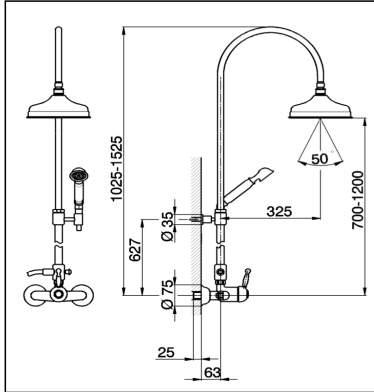

Columna monomando ducha 2 funciones ARCANA ROYAL_AY004050

cisal

AY 00405 0

da Febbraio 2009 - from February 2009
ab Februar 2009 - de Février 2009

AY004050

<https://es.cisal.it/columna-monomando-ducha-2-funciones-arcana-royal-ay004050>

Columna monomando ducha 2 funciones ARCANA ROYAL_AY004050

cisal

AY 00405 0

da Febbraio 2009 - from February 2009
ab Februar 2009 - de Février 2009

NR.	DESCRIZIONE DESCRIPTION BESCREIBUNG DESCRIPTION	N.CODICE CODE NO. WERSKNR. NR.CODE	NR.	DESCRIZIONE DESCRIPTION BESCREIBUNG DESCRIPTION	N.CODICE CODE NO. WERSKNR. NR.CODE	NR.	DESCRIZIONE DESCRIPTION BESCREIBUNG DESCRIPTION	N.CODICE CODE NO. WERSKNR. NR.CODE
1	Leva monocomando AY Lever AY Hebel AY	ZZ903700	7	Eccentrico con rosone "AC" Excentrique + rosace "AC" Excentric connection with escutch."AC" S - Anschluss m.Rosette "AC"	ZZ928260	14	Set installazione asta doccia Set installation colonne de douche Installation set for sliding bar Installationsset für Wandstange	ZZ949870
1-1	Piachetta per leva AY Plaquelette levier AY Cap for lever AY Abdeckkappe fuer Hebel AY	ZZ930480	7-1	Guarnizione NBR 90 SH. 24x16x2,7 Joint NBR 90 SH. 24x16x2,7 Gasket NBR 90 SH. 24x16x2,7 Dichtung NBR 90 SH. 24x16x2,7	ZZ926890	15	Doccia Arcana Douchette Arcana Arcana handshower Handbrause Arcana	DS014110
1-2	Vite M.4,5x15 tb.tc. Vis M.4,5x15 Screw M.4,5x15 Schraube M.4,5x15	ZZ926410	8	Guarnizione fibra 18,5x11x2 Joint en fibre 18,5x11x2 Gasket rubber 18,5x11x2 Fiberdichtung 18,5x11x2	ZZ927140	15-1	Vite di fissaggio diffusore per doccia Vis de fixation diffuseur pour douchette Fixing screw for spray kit handshower Befestigungsschraube fuer Einsatz	ZZ934010
2	Copricartuccia senza ideogrammi Couvre-cartouche sans ideogramme Escutcheon cartridge without ideogram Abdeckkappe ohne Ideogramm Calotta bloccaggio cartuccia piccola	ZZ927180	9	Pomolo per deviazione Pommeau pour inverseur Knob for diverter Zugknopf Umsteller	ZZ933940	15-2	Diffusore doccia AR Aérateur douche AR Aerator for showers AR Zerstaeuber fuer Brause AR	ZZ905440
3	Ecrou pour cartouche Nut for mixing valve small Mutter fuer Kartusche	ZZ926030	10	Corpo deviazione automatica Corps inverseur automatique Body for aouthomatic diverter Körper für automatische Umstellung	ZZ949860	16	Soffione doccia Pomme de douche Headshower Kopfbrause	DS016140
4	Cartuccia monocomando piccola Cartouche mitigeurs Mixing valve small size Kartusche	ZZ929090	11	Asta deviazione completa Tige inverseur complète Complete divertling rod Umstellung	ZZ933140	16-1	Guarnizione fibra 18,5x11x2 Joint en fibre 18,5x11x2 Gasket rubber 18,5x11x2 Fiberdichtung 18,5x11x2	ZZ927140
5	Guarnizione NBR 90 SH. 24x16x2,7 Joint NBR 90 SH. 24x16x2,7 Gasket NBR 90 SH. 24x16x2,7 Dichtung NBR 90 SH. 24x16x2,7	ZZ926890	12	Attacco flessibile Raccord flex Flexible connection Flex Anschluss	ZZ931410			
6	Prolunga per gruppo doccia Rallonge pour mélangeur douche Extension for shower mixer Verlängerungsset für Brausebatterie	ZZ946030	13	Flessibile D.14x150 1/2" conico x 1/2" Flexible D.14x150 avec raccord 1/2" Hose D.14x150 1/2"x1/2" Schlauch D.14x150 1/2" Konus x 1/2"	ZA009030			

AY004050

<https://es.cisal.it/columna-monomando-ducha-2-funciones-arcana-royal-ay004050>

2026-04-29