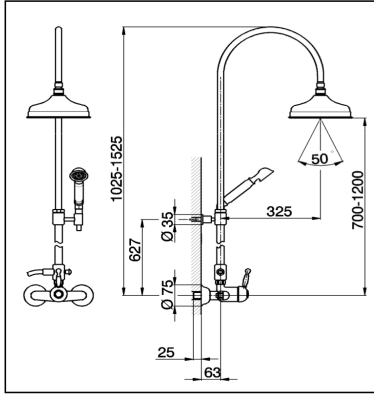

Columna monomando ducha 2 funciones ARCANA ROYAL_AY004050

cisal

AY 00405 0

da Febbraio 2009 - from February 2009
ab Februar 2009 - de Février 2009

AY004050

<https://es.cisal.it/columna-monomando-ducha-2-funciones-arcana-royal-ay004050>

Columna monomando ducha 2 funciones ARCANA ROYAL_AY004050

cisal

AY 00405 0

da Febbraio 2009 - from February 2009
ab Februar 2009 - de Février 2009

NR.	DESCRIZIONE DESCRIPTION BESCREIBUNG DESCRIPTION	N.CODICE CODE NO. WERSKNR. NR.CODE	NR.	DESCRIZIONE DESCRIPTION BESCREIBUNG DESCRIPTION	N.CODICE CODE NO. WERSKNR. NR.CODE	NR.	DESCRIZIONE DESCRIPTION BESCREIBUNG DESCRIPTION	N.CODICE CODE NO. WERSKNR. NR.CODE
1	Leva monocomando AY Lever AY Hebel AY	ZZ903700	7	Eccentrico con rosone "AC" Excentrique + rosace "AC" Excentric connection with escutch."AC" S - Anschluss m.Rosette "AC"	ZZ928260	14	Set installazione asta doccia Set installation colonne de douche Installation set for sliding bar Installationsset für Wandstange	ZZ949870
1-1	Piacchetta per leva AY Plaquelette levier AY Cap for lever AY Abdeckkappe fuer Hebel AY	ZZ930480	7-1	Guarnizione NBR 90 SH. 24x16x2,7 Joint NBR 90 SH. 24x16x2,7 Gasket NBR 90 SH. 24x16x2,7 Dichtung NBR 90 SH. 24x16x2,7	ZZ926890	15	Doccia Arcana Douchette Arcana Arcana handshower Handbrause Arcana	DS014110
1-2	Vite M.4,5x15 tb.tc. Vis M.4,5x15 Screw M.4,5x15 Schraube M.4,5x15	ZZ926410	8	Guarnizione fibra 18,5x11x2 Joint en fibre 18,5x11x2 Gasket rubber 18,5x11x2 Fiberdichtung 18,5x11x2	ZZ927140	15-1	Vite di fissaggio diffusore per doccia Vis de fixation diffuseur pour douchette Fixing screw for spray kit handshower Befestigungsschraube fuer Einsatz	ZZ934010
2	Copricartuccia senza ideogrammi Couvre-cartouche sans ideogramme Escutcheon cartridge without ideogram Abdeckkappe ohne Ideogramm Calotta bloccaggio cartuccia piccola	ZZ927180	9	Pomolo per deviazione Pommeau pour inverseur Knob for diverter Zugknopf Umsteller	ZZ933940	15-2	Diffusore doccia AR Aérateur douche AR Aerator for showers AR Zerstaeuber fuer Brause AR	ZZ905440
3	Ecrou pour cartouche Nut for mixing valve small Mutter fuer Kartusche	ZZ926030	10	Corpo deviazione automatica Corps inverseur automatique Body for aouthomatic diverter Körper für automatische Umstellung	ZZ949860	16	Soffione doccia Pomme de douche Headshower Kopfbrause	DS016140
4	Cartuccia monocomando piccola Cartouche mitigeurs Mixing valve small size Kartusche	ZZ929090	11	Asta deviazione completa Tige inverseur complète Complete divertling rod Umstellung	ZZ933140	16-1	Guarnizione fibra 18,5x11x2 Joint en fibre 18,5x11x2 Gasket rubber 18,5x11x2 Fiberdichtung 18,5x11x2	ZZ927140
5	Guarnizione NBR 90 SH. 24x16x2,7 Joint NBR 90 SH. 24x16x2,7 Gasket NBR 90 SH. 24x16x2,7 Dichtung NBR 90 SH. 24x16x2,7	ZZ926890	12	Attacco flessibile Raccord flex Flexible connection Flex Anschluss	ZZ931410			
6	Prolunga per gruppo doccia Rallonge pour mélangeur douche Extension for shower mixer Verlängerungsset für Brausebatterie	ZZ946030	13	Flessibile D.14x150 1/2" conico x 1/2" Flexible D.14x150 avec raccord 1/2" Hose D.14x150 1/2"x1/2" Schlauch D.14x150 1/2" Konus x 1/2"	ZA009030			

AY004050

<https://es.cisal.it/columna-monomando-ducha-2-funciones-arcana-royal-ay004050>

2026-06-19