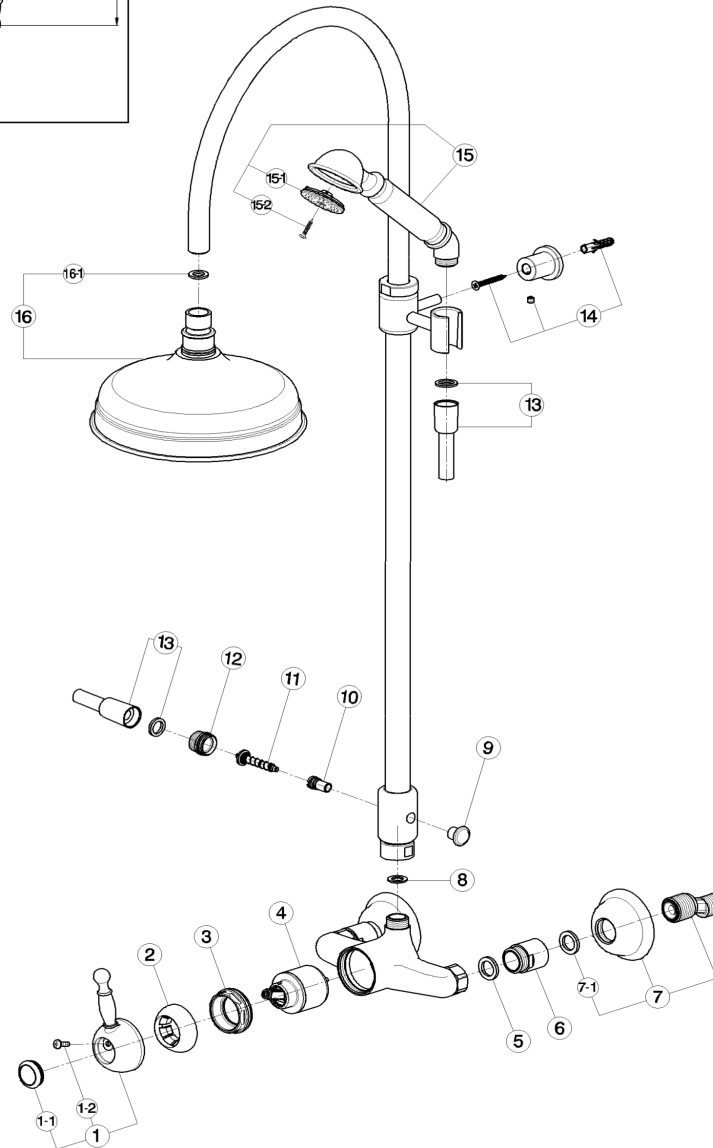

Columna monomando ducha 2 funciones ARCANA ROYAL_AY004050

cisal

AY 00405 0

da Febbraio 2009 - from February 2009
ab Februar 2009 - de Février 2009

AY004050

<https://es.cisal.it/columna-monomando-ducha-2-funciones-arcana-royal-ay004050>

Columna monomando ducha 2 funciones ARCANA ROYAL_AY004050

cisal

AY 00405 0

da Febbraio 2009 - from February 2009
ab Februar 2009 - de Février 2009

NR.	DESCRIZIONE DESCRIPTION BESCREIBUNG DESCRIPTION	N.CODICE CODE NO. WERSKNR. NR.CODE	NR.	DESCRIZIONE DESCRIPTION BESCREIBUNG DESCRIPTION	N.CODICE CODE NO. WERSKNR. NR.CODE	NR.	DESCRIZIONE DESCRIPTION BESCREIBUNG DESCRIPTION	N.CODICE CODE NO. WERSKNR. NR.CODE
1	Leva monocomando AY Lever AY Hebel AY	ZZ903700	7	Eccentrico con rosone "AC" Excentrique + rosace "AC" Excentric connection with escutch."AC" S - Anschluss m.Rosette "AC"	ZZ928260	14	Set installazione asta doccia Set installation colonne de douche Installation set for sliding bar Installationsset für Wandstange	ZZ949870
1-1	Piacchetta per leva AY Plaquelette levier AY Cap for lever AY Abdeckkappe fuer Hebel AY	ZZ930480	7-1	Guarnizione NBR 90 SH. 24x16x2,7 Joint NBR 90 SH. 24x16x2,7 Gasket NBR 90 SH. 24x16x2,7 Dichtung NBR 90 SH. 24x16x2,7	ZZ926890	15	Doccia Arcana Douchette Arcana Arcana handshower Handbrause Arcana	DS014110
1-2	Vite M.4,5x15 tb.tc. Vis M.4,5x15 Screw M.4,5x15 Schraube M.4,5x15	ZZ926410	8	Guarnizione fibra 18,5x11x2 Joint en fibre 18,5x11x2 Gasket rubber 18,5x11x2 Fiberdichtung 18,5x11x2	ZZ927140	15-1	Vite di fissaggio diffusore per doccia Vis de fixation diffuseur pour douchette Fixing screw for spray kit handshower Befestigungsschraube fuer Einsatz	ZZ934010
2	Copricartuccia senza ideogrammi Couvre-cartouche sans ideogramme Escutcheon cartridge without ideogram Abdeckkappe ohne Ideogramm Calotta bloccaggio cartuccia piccola	ZZ927180	9	Pomolo per deviazione Pommeau pour inverseur Knob for diverter Zugknopf Umsteller	ZZ933940	15-2	Diffusore doccia AR Aérateur douche AR Aerator for showers AR Zerstaeuber fuer Brause AR	ZZ905440
3	Ecrou pour cartouche Nut for mixing valve small Mutter fuer Kartusche	ZZ926030	10	Corpo deviazione automatica Corps inverseur automatique Body for aouthomatic diverter Körper für automatische Umstellung	ZZ949860	16	Soffione doccia Pomme de douche Headshower Kopfbrause	DS016140
4	Cartuccia monocomando piccola Cartouche mitigeurs Mixing valve small size Kartusche	ZZ929090	11	Asta deviazione completa Tige inverseur complète Complete divertling rod Umstellung	ZZ933140	16-1	Guarnizione fibra 18,5x11x2 Joint en fibre 18,5x11x2 Gasket rubber 18,5x11x2 Fiberdichtung 18,5x11x2	ZZ927140
5	Guarnizione NBR 90 SH. 24x16x2,7 Joint NBR 90 SH. 24x16x2,7 Gasket NBR 90 SH. 24x16x2,7 Dichtung NBR 90 SH. 24x16x2,7	ZZ926890	12	Attacco flessibile Raccord flex Flexible connection Flex Anschluss	ZZ931410			
6	Prolunga per gruppo doccia Rallonge pour mélangeur douche Extension for shower mixer Verlängerungsset für Brausebatterie	ZZ946030	13	Flessibile D.14x150 1/2" conico x 1/2" Flexible D.14x150 avec raccord 1/2" Hose D.14x150 1/2"x1/2" Schlauch D.14x150 1/2" Konus x 1/2"	ZA009030			

AY004050

<https://es.cisal.it/columna-monomando-ducha-2-funciones-arcana-royal-ay004050>

2026-06-19