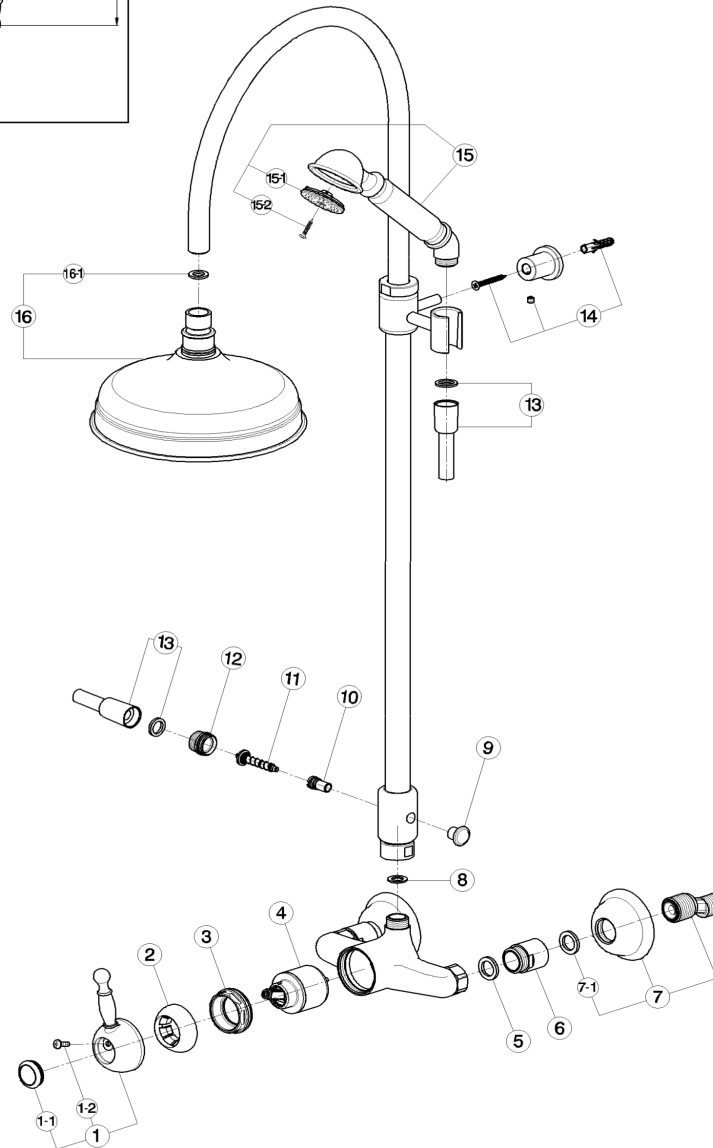

Columna monomando ducha 2 funciones ARCANA ROYAL_AY004050

cisal

AY 00405 0

 da Febbraio 2009 - from February 2009
 ab Februar 2009 - de Février 2009

NR.	DESCRIZIONE DESCRIPTION BESCREIBUNG DESCRIPTION	N.CODICE CODE NO. WERSKNR. NR.CODE	NR.	DESCRIZIONE DESCRIPTION BESCREIBUNG DESCRIPTION	N.CODICE CODE NO. WERSKNR. NR.CODE	NR.	DESCRIZIONE DESCRIPTION BESCREIBUNG DESCRIPTION	N.CODICE CODE NO. WERSKNR. NR.CODE
1	Leva monocomando AY Lever AY Hebel AY	ZZ903700	7	Eccentrico con rosone "AC" Excentrique + rosace "AC" Excentric connection with escutch."AC" S - Anschluss m.Rosette "AC"	ZZ928260	14	Set installazione asta doccia Set installation colonne de douche Installation set for sliding bar Installationsset für Wandstange	ZZ949870
1-1	Piacchetta per leva AY Plaquelette levier AY Cap for lever AY Abdeckkappe fuer Hebel AY	ZZ930480	7-1	Guarnizione NBR 90 SH. 24x16x2,7 Joint NBR 90 SH. 24x16x2,7 Gasket NBR 90 SH. 24x16x2,7 Dichtung NBR 90 SH. 24x16x2,7	ZZ926890	15	Doccia Arcana Douchette Arcana Arcana handshower Handbrause Arcana	DS014110
1-2	Vite M.4,5x15 tb.tc. Vis M.4,5x15 Screw M.4,5x15 Schraube M.4,5x15	ZZ926410	8	Guarnizione fibra 18,5x11x2 Joint en fibre 18,5x11x2 Gasket rubber 18,5x11x2 Fiberdichtung 18,5x11x2	ZZ927140	15-1	Vite di fissaggio diffusore per doccia Vis de fixation diffuseur pour douchette Fixing screw for spray kit handshower Befestigungsschraube fuer Einsatz	ZZ934010
2	Copricartuccia senza ideogrammi Couvre-cartouche sans ideogramme Escutcheon cartridge without ideogram Abdeckkappe ohne Ideogramm Calotta bloccaggio cartuccia piccola	ZZ927180	9	Pomolo per deviazione Pommeau pour inverseur Knob for diverter Zugknopf Umsteller	ZZ933940	15-2	Diffusore doccia AR Aérateur douche AR Aerator for showers AR Zerstaeuber fuer Brause AR Soffione doccia	ZZ905440
3	Ecrou pour cartouche Nut for mixing valve small Mutter fuer Kartusche	ZZ926030	10	Corpo deviazione automatica Corps inverseur automatique Body for aouthomatic diverter Körper für automatische Umstellung	ZZ949860	16	Pomme de douche Headshower Kopfbrause	DS016140
4	Cartuccia monocomando piccola Cartouche mitigeurs Mixing valve small size Kartusche	ZZ929090	11	Asta deviazione completa Tige inverseur complète Complete divertling rod Umstellung	ZZ933140	16-1	Guarnizione fibra 18,5x11x2 Joint en fibre 18,5x11x2 Gasket rubber 18,5x11x2 Fiberdichtung 18,5x11x2	ZZ927140
5	Guarnizione NBR 90 SH. 24x16x2,7 Joint NBR 90 SH. 24x16x2,7 Gasket NBR 90 SH. 24x16x2,7 Dichtung NBR 90 SH. 24x16x2,7	ZZ926890	12	Attacco flessibile Raccord flex Flexible connection Flex Anschluss	ZZ931410			
6	Prolunga per gruppo doccia Rallonge pour mélangeur douche Extension for shower mixer Verlängerungsset für Brausebatterie	ZZ946030	13	Flessibile D.14x150 1/2" conico x 1/2" Flexible D.14x150 avec raccord 1/2" Hose D.14x150 1/2"x1/2" Schlauch D.14x150 1/2" Konus x 1/2"	ZA009030			