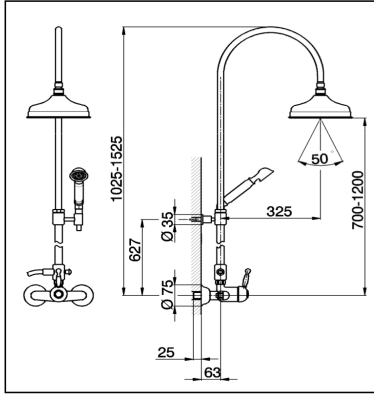

Columna monomando ducha 2 funciones ARCANA ROYAL_AY004050

cisal

AY 00405 0

 da Febbraio 2009 - from February 2009
 ab Februar 2009 - de Février 2009

NR.	DESCRIZIONE DESCRIPTION BESCREIBUNG DESCRIPTION	N.CODICE CODE NO. WERSKNR. NR.CODE	NR.	DESCRIZIONE DESCRIPTION BESCREIBUNG DESCRIPTION	N.CODICE CODE NO. WERSKNR. NR.CODE	NR.	DESCRIZIONE DESCRIPTION BESCREIBUNG DESCRIPTION	N.CODICE CODE NO. WERSKNR. NR.CODE
1	Leva monocomando AY Lever AY Hebel AY	ZZ903700	7	Eccentrico con rosone "AC" Excentrique + rosace "AC" Excentric connection with escutch."AC" S - Anschluss m.Rosette "AC"	ZZ928260	14	Set installazione asta doccia Set installation colonne de douche Installation set for sliding bar Installationsset für Wandstange	ZZ949870
1-1	Piacchetta per leva AY Plaquelette levier AY Cap for lever AY Abdeckkappe fuer Hebel AY	ZZ930480	7-1	Guarnizione NBR 90 SH. 24x16x2,7 Joint NBR 90 SH. 24x16x2,7 Gasket NBR 90 SH. 24x16x2,7 Dichtung NBR 90 SH. 24x16x2,7	ZZ926890	15	Doccia Arcana Douchette Arcana Arcana handshower Handbrause Arcana	DS014110
1-2	Vite M.4,5x15 tb.tc. Vis M.4,5x15 Screw M.4,5x15 Schraube M.4,5x15	ZZ926410	8	Guarnizione fibra 18,5x11x2 Joint en fibre 18,5x11x2 Gasket rubber 18,5x11x2 Fiberdichtung 18,5x11x2	ZZ927140	15-1	Vite di fissaggio diffusore per doccia Vis de fixation diffuseur pour douchette Fixing screw for spray kit handshower Befestigungsschraube fuer Einsatz	ZZ934010
2	Copricartuccia senza ideogrammi Couvre-cartouche sans ideogramme Escutcheon cartridge without ideogram Abdeckkappe ohne Ideogramm Calotta bloccaggio cartuccia piccola	ZZ927180	9	Pomolo per deviazione Pommeau pour inverseur Knob for diverter Zugknopf Umsteller	ZZ933940	15-2	Diffusore doccia AR Aérateur douche AR Aerator for showers AR Zerstaeuber fuer Brause AR Soffione doccia	ZZ905440
3	Ecrou pour cartouche Nut for mixing valve small Mutter fuer Kartusche	ZZ926030	10	Corpo deviazione automatica Corps inverseur automatique Body for aouthomatic diverter Körper für automatische Umstellung	ZZ949860	16	Pomme de douche Headshower Kopfbrause	DS016140
4	Cartuccia monocomando piccola Cartouche mitigeurs Mixing valve small size Kartusche	ZZ929090	11	Asta deviazione completa Tige inverseur complète Complete divertling rod Umstellung	ZZ933140	16-1	Guarnizione fibra 18,5x11x2 Joint en fibre 18,5x11x2 Gasket rubber 18,5x11x2 Fiberdichtung 18,5x11x2	ZZ927140
5	Guarnizione NBR 90 SH. 24x16x2,7 Joint NBR 90 SH. 24x16x2,7 Gasket NBR 90 SH. 24x16x2,7 Dichtung NBR 90 SH. 24x16x2,7	ZZ926890	12	Attacco flessibile Raccord flex Flexible connection Flex Anschluss	ZZ931410			
6	Prolunga per gruppo doccia Rallonge pour mélangeur douche Extension for shower mixer Verlängerungsset für Brausebatterie	ZZ946030	13	Flessibile D.14x150 1/2" conico x 1/2" Flexible D.14x150 avec raccord 1/2" Hose D.14x150 1/2"x1/2" Schlauch D.14x150 1/2" Konus x 1/2"	ZA009030			