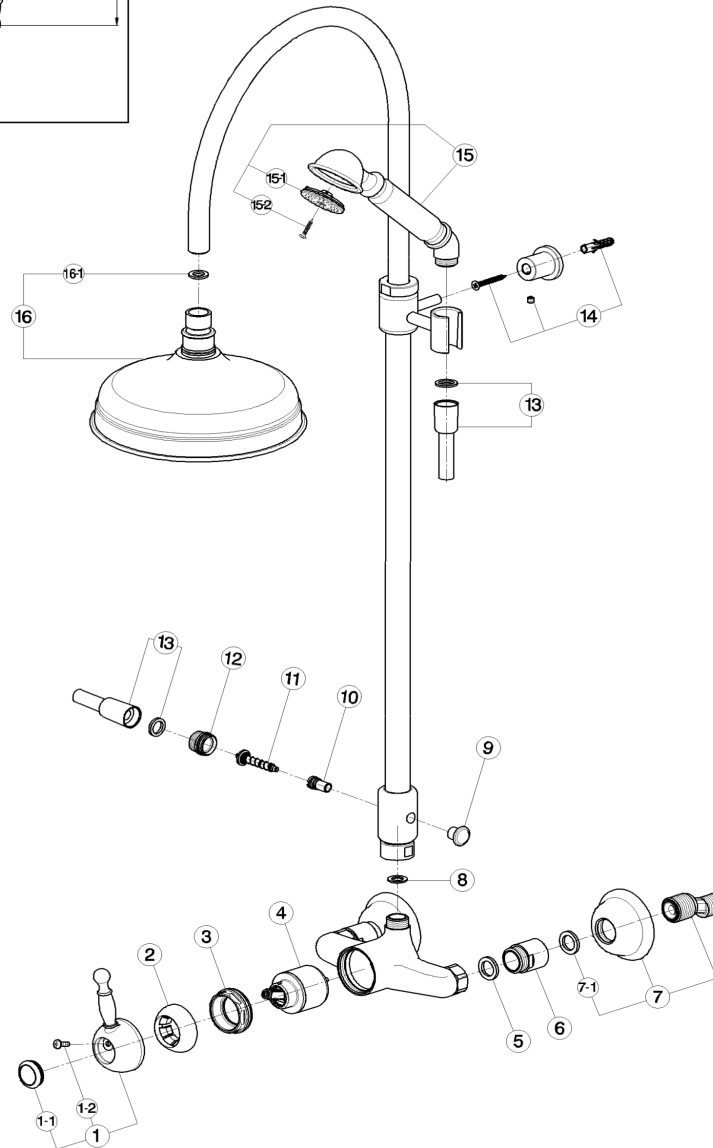

## Columna monomando ducha 2 funciones ARCANA ROYAL\_AY004050

# cisal

**AY 00405 0**

da Febbraio 2009 - from February 2009  
ab Februar 2009 - de Février 2009

AY004050

<https://es.cisal.it/columna-monomando-ducha-2-funciones-arcana-royal-ay004050>