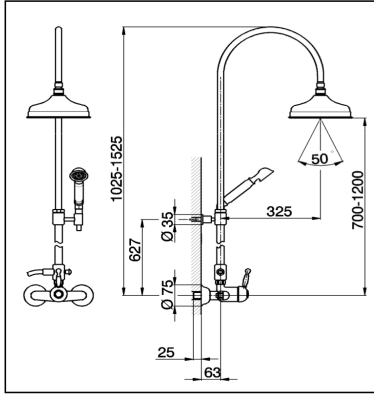

Columna monomando ducha 2 funciones ARCANA ROYAL_AY004050

cisal

AY 00405 0

da Febbraio 2009 - from February 2009
ab Februar 2009 - de Février 2009

AY004050

<https://es.cisal.it/columna-monomando-ducha-2-funciones-arcana-royal-ay004050>

Columna monomando ducha 2 funciones ARCANA ROYAL_AY004050

cisal

AY 00405 0

da Febbraio 2009 - from February 2009
ab Februar 2009 - de Février 2009

NR.	DESCRIZIONE DESCRIPTION BESCHREIBUNG DESCRIPTION	N.CODICE CODE NO. WERSKNR. NR.CODE	NR.	DESCRIZIONE DESCRIPTION BESCHREIBUNG DESCRIPTION	N.CODICE CODE NO. WERSKNR. NR.CODE	NR.	DESCRIZIONE DESCRIPTION BESCHREIBUNG DESCRIPTION	N.CODICE CODE NO. WERSKNR. NR.CODE
1	Leva monocomando AY Lever AY Hebel AY	ZZ903700	7	Eccentrico con rosone "AC" Excentrique + rosace "AC" Excentric connection with escutch."AC" S - Anschluss m.Rosette "AC"	ZZ928260	14	Set installazione asta doccia Set installation colonne de douche Installation set for sliding bar Installationsset für Wandstange	ZZ949870
1-1	Piacchetta per leva AY Plaquelette levier AY Cap for lever AY Abdeckkappe fuer Hebel AY	ZZ930480	7-1	Guarnizione NBR 90 SH. 24x16x2,7 Joint NBR 90 SH. 24x16x2,7 Gasket NBR 90 SH. 24x16x2,7 Dichtung NBR 90 SH. 24x16x2,7	ZZ926890	15	Doccia Arcana Douchette Arcana Arcana handshower Handbrause Arcana	DS014110
1-2	Vite M.4,5x15 tb.tc. Vis M.4,5x15 Screw M.4,5x15 Schraube M.4,5x15	ZZ926410	8	Guarnizione fibra 18,5x11x2 Joint en fibre 18,5x11x2 Gasket rubber 18,5x11x2 Fiberdichtung 18,5x11x2	ZZ927140	15-1	Vite di fissaggio diffusore per doccia Vis de fixation diffuseur pour douchette Fixing screw for spray kit handshower Befestigungsschraube fuer Einsatz	ZZ934010
2	Copricartuccia senza ideogrammi Couvre-cartouche sans ideogramme Escutcheon cartridge without ideogram Abdeckkappe ohne Ideogramm Calotta bloccaggio cartuccia piccola	ZZ927180	9	Pomolo per deviazione Pommeau pour inverseur Knob for diverter Zugknopf Umsteller	ZZ933940	15-2	Diffusore doccia AR Aérateur douche AR Aerator for showers AR Zerstaeuber fuer Brause AR Soffione doccia	ZZ905440
3	Ecrou pour cartouche Nut for mixing valve small Mutter fuer Kartusche	ZZ926030	10	Corpo deviazione automatica Corps inverseur automatique Body for aouthomatic diverter Körper für automatische Umstellung	ZZ949860	16	Pomme de douche Headshower Kopfbrause	DS016140
4	Cartuccia monocomando piccola Cartouche mitigeurs Mixing valve small size Kartusche	ZZ929090	11	Asta deviazione completa Tige inverseur complète Complete divertling rod Umstellung	ZZ933140	16-1	Guarnizione fibra 18,5x11x2 Joint en fibre 18,5x11x2 Gasket rubber 18,5x11x2 Fiberdichtung 18,5x11x2	ZZ927140
5	Guarnizione NBR 90 SH. 24x16x2,7 Joint NBR 90 SH. 24x16x2,7 Gasket NBR 90 SH. 24x16x2,7 Dichtung NBR 90 SH. 24x16x2,7	ZZ926890	12	Attacco flessibile Raccord flex Flexible connection Flex Anschluss	ZZ931410			
6	Prolunga per gruppo doccia Rallonge pour mélangeur douche Extension for shower mixer Verlängerungsset für Brausebatterie	ZZ946030	13	Flessibile D.14x150 1/2" conico x 1/2" Flexible D.14x150 avec raccord 1/2" Hose D.14x150 1/2"x1/2" Schlauch D.14x150 1/2" Konus x 1/2"	ZA009030			

AY004050

<https://es.cisal.it/columna-monomando-ducha-2-funciones-arcana-royal-ay004050>

2026-04-30