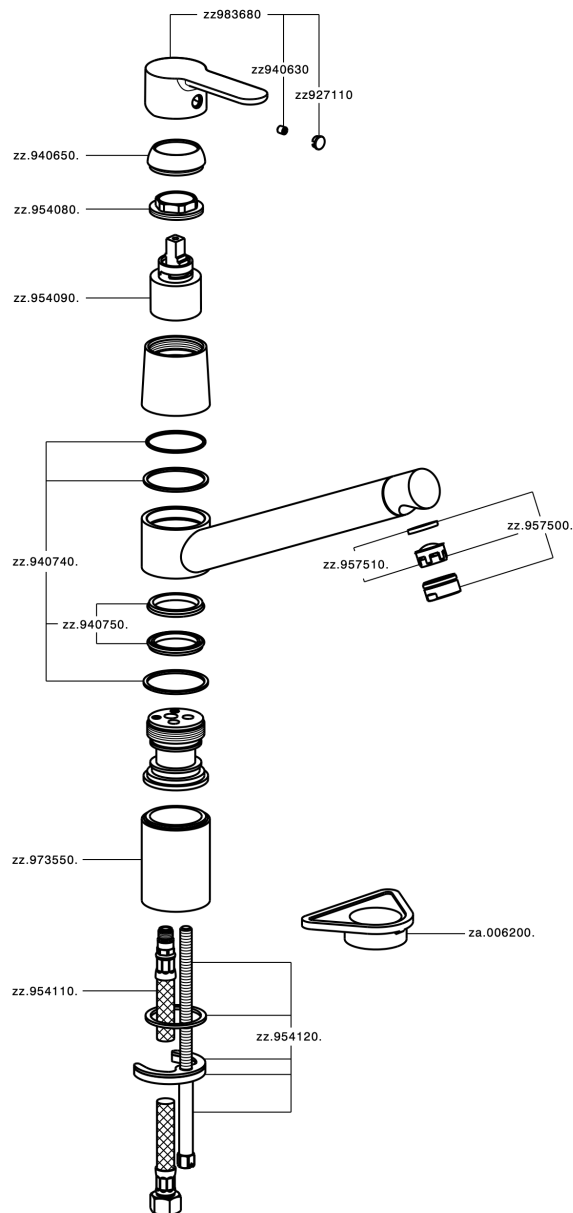

Fregadero monomando KITCHEN_C2002580

C2002580

<https://es.cisal.it/fregadero-monomando-kitchen-c2002580>

2026-06-19