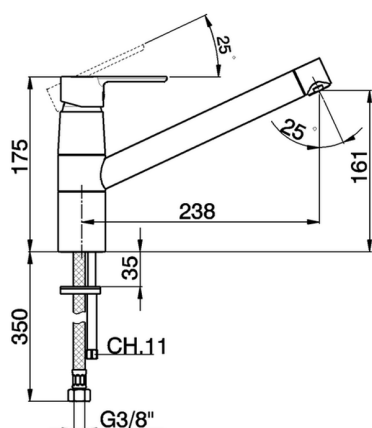

Fregadero monomando KITCHEN_C2002580

MODELO **C2002580**

Fregadero monomando, caño giratorio, latiguillos acero G.3/8"

ACABADOS DISPONIBLES

21 21 Cromo

CARACTERÍSTICAS

Recambio Cartucho **ZZ95409000**

Cartucho Monomando 35 mm

EcoStop

La función EcoStop limita el caudal del agua aproximadamente el 50% de la salida máxima con una leve resistencia en la maneta. Basta con empujar ligeramente más allá de la mitad del tope sólo cuando se requiera la salida máxima de agua. Esto permitirá ahorrar hasta un 50% de agua.