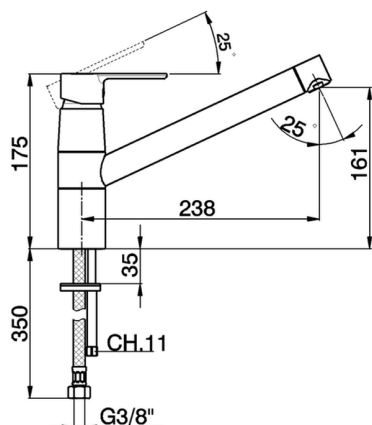

Fregadero monomando KITCHEN_C2002580

MODELO **C2002580**

Fregadero monomando, caño giratorio, latiguillos acero G.3/8"

ACABADOS DISPONIBLES

21 21 Cromo

CARACTERÍSTICAS

Recambio Cartucho **ZZ95409000**

Cartucho Monomando 35 mm

EcoStop

La función EcoStop limita el caudal del agua aproximadamente el 50% de la salida máxima con una leve resistencia en la maneta. Basta con empujar ligeramente más allá de la mitad del tope sólo cuando se requiera la salida máxima de agua. Esto permitirá ahorrar hasta un 50% de agua.