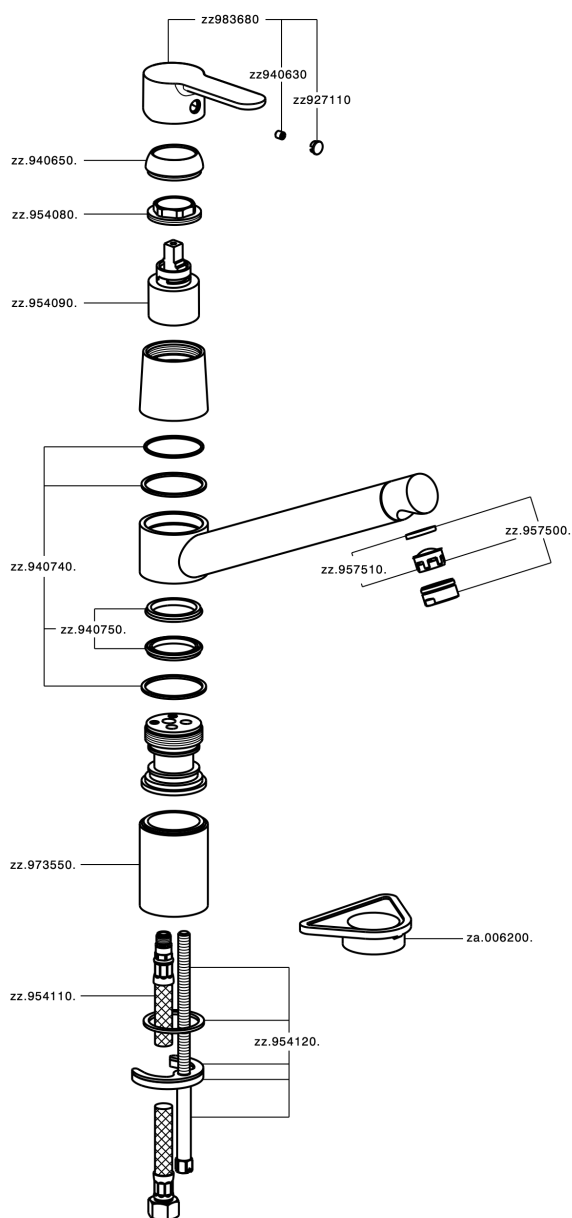

Fregadero monomando KITCHEN_C2002580

C2002580

<https://es.cisal.it/fregadero-monomando-kitchen-c2002580>

2026-04-30