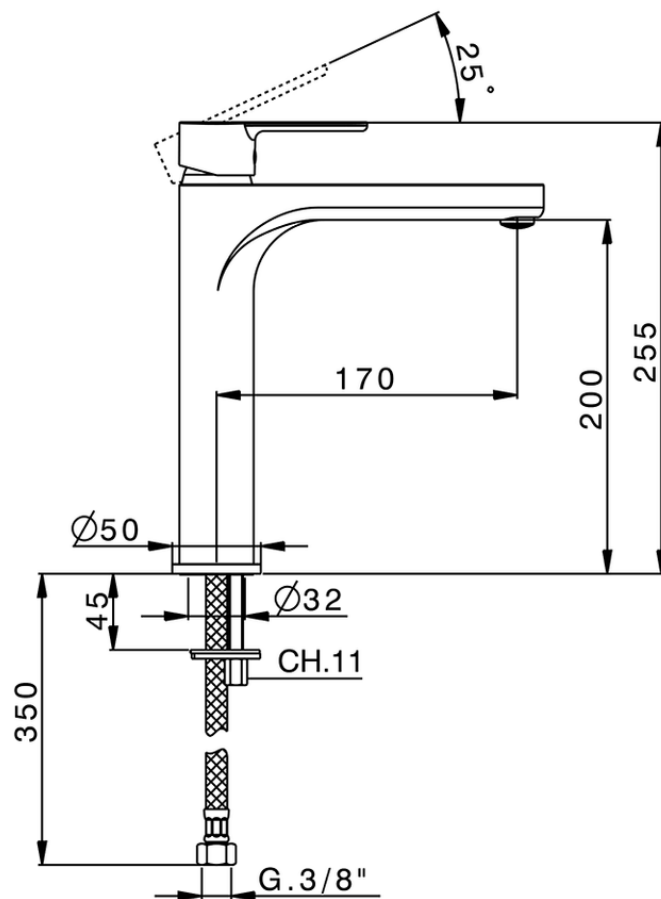

Lavabo monomando EnergySave TENDER_C2003545

C2003545

<https://es.cisal.it/lavabo-monomando-energysave-tender-c2003545>

2026-06-14