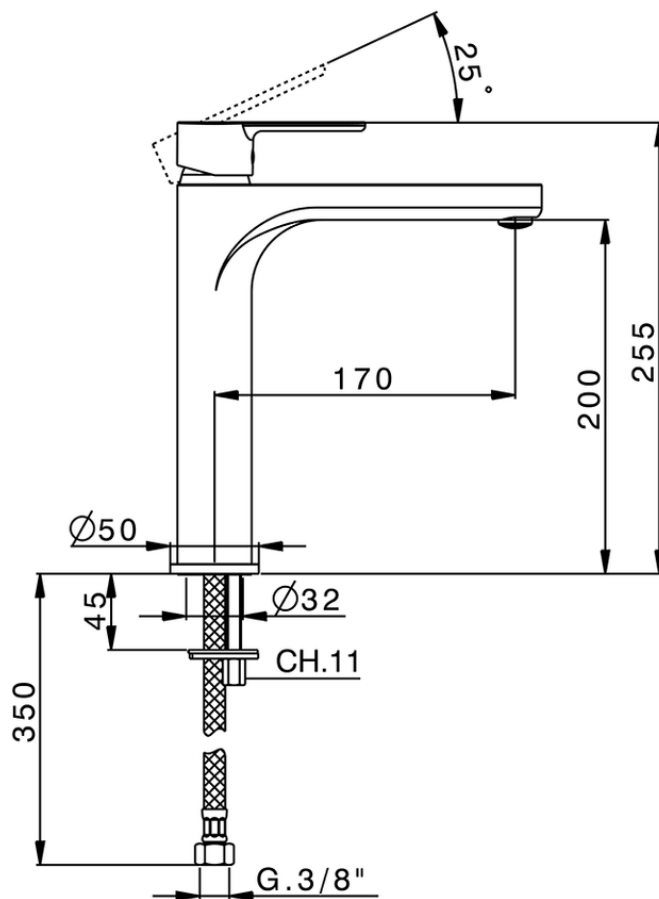

Lavabo monomando EnergySave TENDER_C2003545

C2003545

<https://es.cisal.it/lavabo-monomando-energysave-tender-c2003545>

2026-04-30