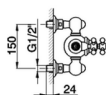

Columna termostática ducha 2 funciones ARCANA CERAMIC_AC004070

MODELO **AC004070**

Columna termostática ducha 2 funciones,desviador 2 salidas,columna fija,sopORTE duchita corredizo,duchita una función Arcana Ø 53 mm de Latón,rociador redondo Ø210 mm de Latón,flexible de Latón 150 cm