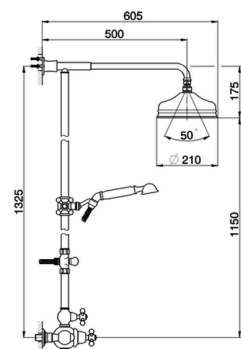

Columna termostática ducha 2 funciones ARCANA CERAMIC_AC004070

MODELO **AC004070**

Columna termostática ducha 2 funciones,desviador 2 salidas,columna fija,sopORTE duchita corredizo,duchita una función Arcana Ø 53 mm de Latón,rociador redondo Ø210 mm de Latón,flexible de Latón 150 cm