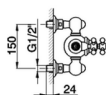

## Columna termostática ducha 2 funciones ARCANA CERAMIC\_AC004070

MODELO **AC004070**

Columna termostática ducha 2 funciones, desviador 2 salidas, columna fija, soporte duchita corredizo, duchita una función Arcana Ø 53 mm de Latón, rociador redondo Ø210 mm de Latón, flexible de Latón 150 cm