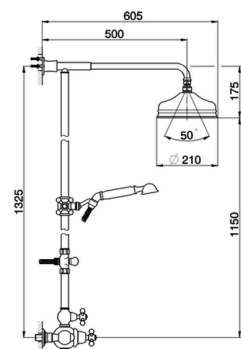

## Columna termostática ducha 2 funciones ARCANA CERAMIC\_AC004070

MODELO **AC004070**

Columna termostática ducha 2 funciones, desviador 2 salidas, columna fija, soporte duchita corredizo, duchita una función Arcana Ø 53 mm de Latón, rociador redondo Ø210 mm de Latón, flexible de Latón 150 cm

Recambio Cartucho **24.04A.PP**

**Cartucho Termostático Plus P 8X20**