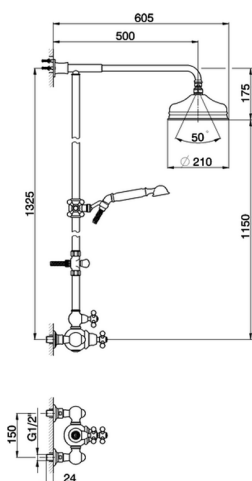

Columna termostática ducha 2 funciones ARCANA CERAMIC_AC004070

MODELO **AC004070**

Columna termostática ducha 2 funciones,desviador 2 salidas,columna fija,sopORTE duchita corredizo,duchita una función Arcana Ø 53 mm de Latón,rociador redondo Ø210 mm de Latón,flexible de Latón 150 cm