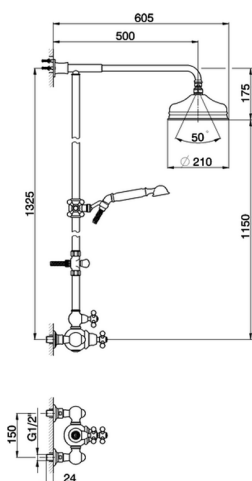

Columna termostática ducha 2 funciones ARCANA CERAMIC_AC004070

MODELO **AC004070**

Columna termostática ducha 2 funciones, desviador 2 salidas, columna fija, soporte duchita corredizo, duchita una función Arcana Ø 53 mm de Latón, rociador redondo Ø210 mm de Latón, flexible de Latón 150 cm

ACABADOS DISPONIBLES

-  **21** 21 Cromo
-  **24** 24 Oro
-  **26** 26 Cobre Viejo
-  **27** 27 Bronce Viejo
-  **2A** 2A Niquel Satinado Cepillado
-  **74** 74 Cromo/Oro

CARACTERÍSTICAS

Recambio Cartucho **24.04A.PP**