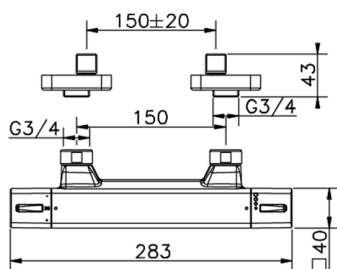

Ducha termostática CUBIC_CUT01020

MODELO **CUT01020**

Ducha termostática, sin conjunto ducha, conexión para flexible 1/2" M

ACABADOS DISPONIBLES

-  **21** 21 Cromo
-  **2B** 2B Níquel Brillo
-  **2F** 2F Níquel Cepillado
-  **40** 40 Negro Mate

CARACTERÍSTICAS

Recambio Cartucho **22.04A.AR - ZZ97279004**

Cartucho Termostático Argo 2 (filtro lungo)

SafeTouch

El sistema Cisol SafeTouch mantiene el cuerpo de la grifería frío al cuerpo durante el uso.