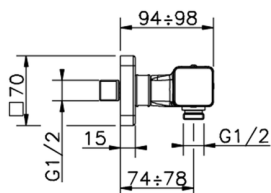

Ducha termostática CUBIC_CUT01020

MODELO **CUT01020**

Ducha termostática, sin conjunto ducha, conexión para flexible 1/2" M

ACABADOS DISPONIBLES

-  **21** 21 Cromo
-  **2B** 2B Níquel Brillo
-  **2F** 2F Níquel Cepillado
-  **40** 40 Negro Mate

CARACTERÍSTICAS

Recambio Cartucho **22.04A.AR - ZZ97279004**

Cartucho Termostático Argo 2 (filtro lungo)

SafeTouch

El sistema Cisol SafeTouch mantiene el cuerpo de la grifería frío al cuerpo durante el uso.