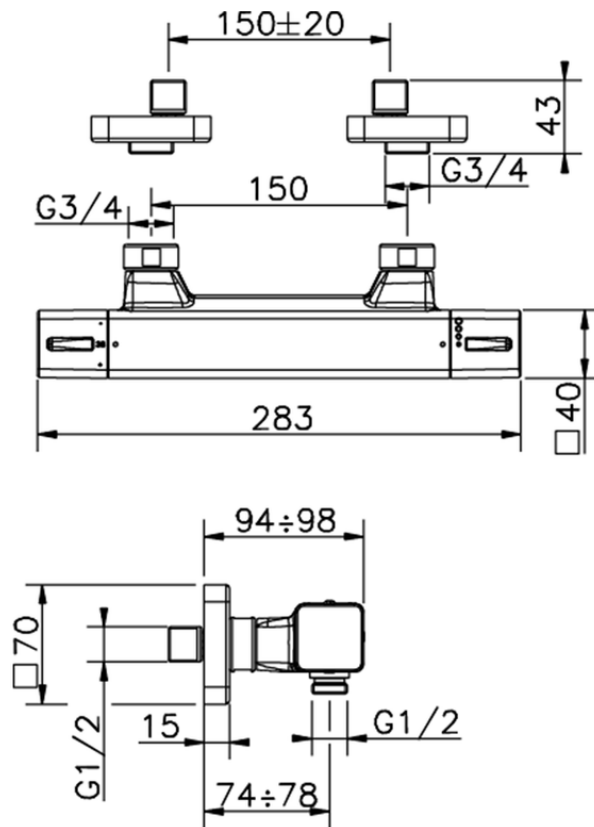

Ducha termostática CUBIC_CUT01020

CUT01020

<https://es.cisal.it/ducha-termostatica-cubic-cut01020>

2026-06-15