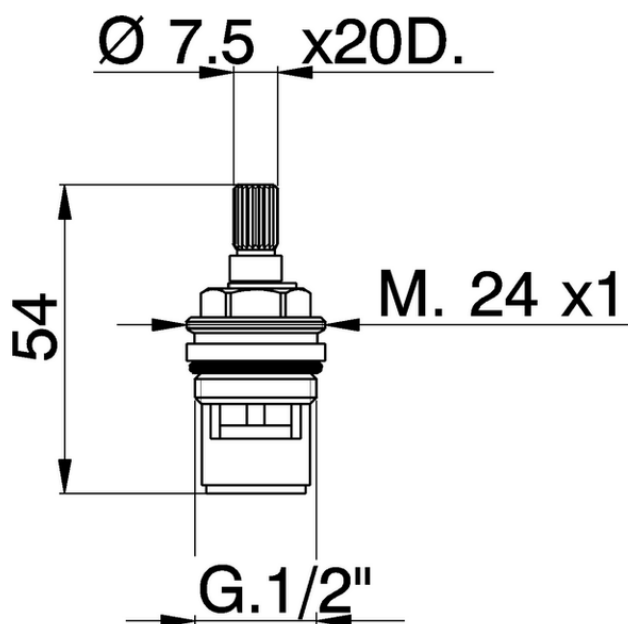

Montura cerámica 1/2" DX 180° REPUESTOS_ZZ945890

ZZ945890

<https://es.cisal.it/montura-ceramica-1-2-dx-180-repuestos-zz945890>

2026-06-15