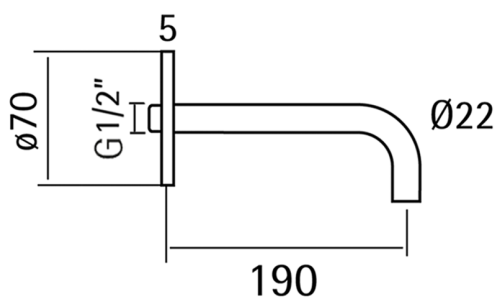

Caño de erogación XION_XI000240

MODELO **XI000240**

Caño de erogación, L.190 mm, conexión 1/2" M, Inox AISI 316L

ACABADOS DISPONIBLES

D1 D1 Inox Cepillado

CARACTERÍSTICAS

2024-12-22