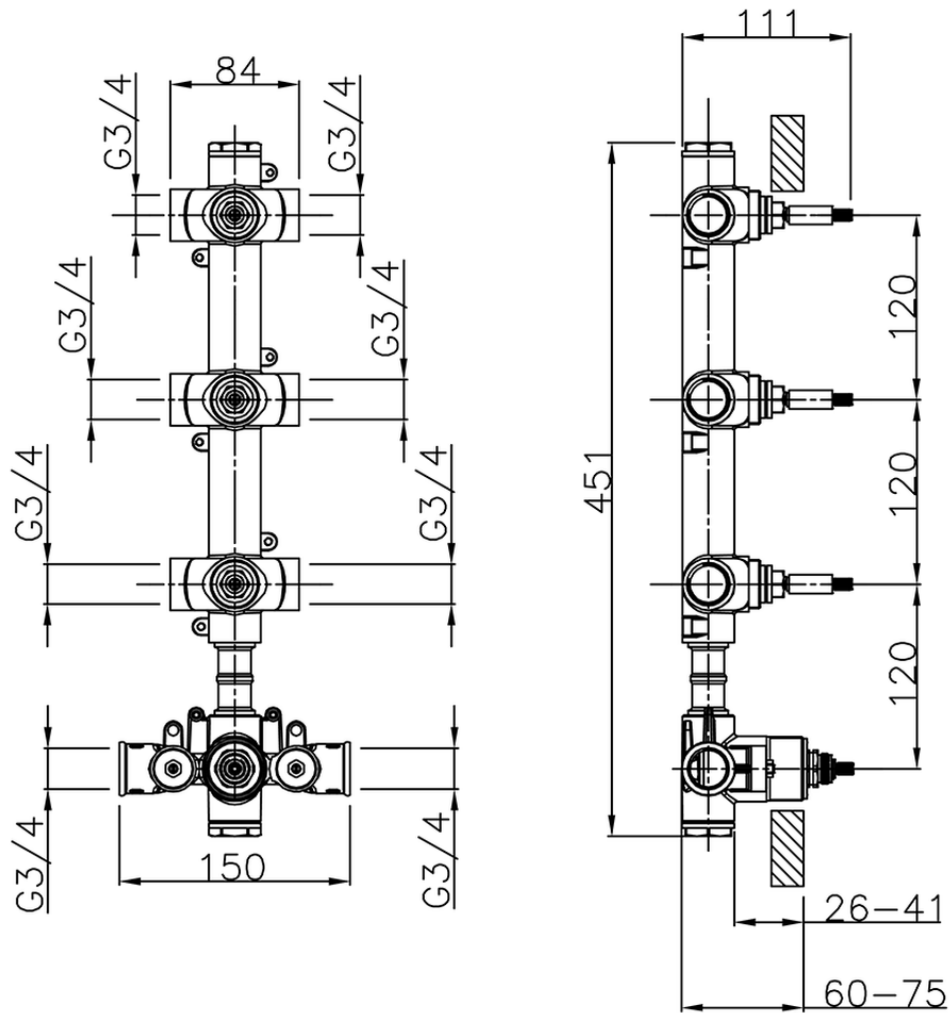

Parte externa termostático ducha 3 funciones WELLNESS_RI01V300

RI01V300

<https://es.cisal.it/parte-externa-termostatico-ducha-3-funciones-wellness-ri01v300>

ZA01V300

<https://es.cisal.it/parte-empotrada-termostatico-3-funciones-empotrado-za01v300>