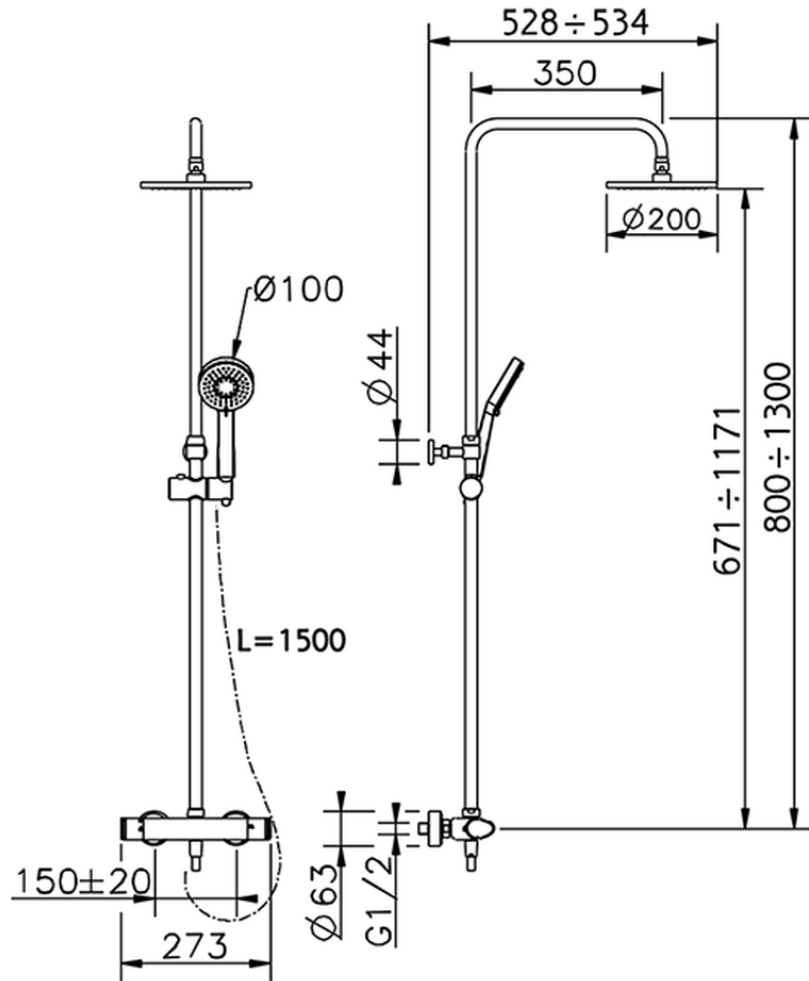

Columna termostática ducha 2 funciones COLUMNAS DUCHA_A3C82020

A3C82020

<https://es.cisal.it/columna-termostatica-ducha-2-funciones-columns-ducha-a3c82020>

2025-01-15