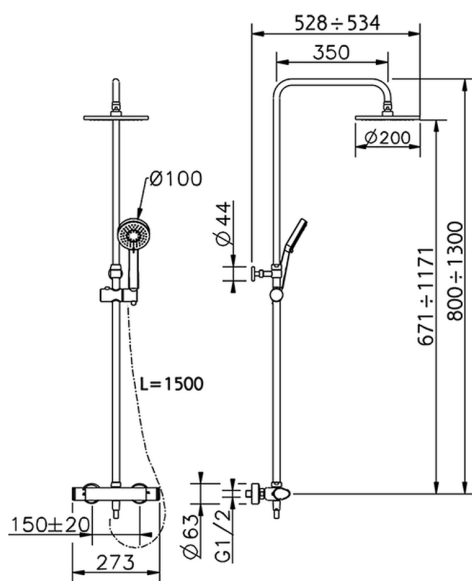

## Columna termostática ducha 2 funciones COLUMNAS DUCHA\_A3C82020

MODELO **A3C82020**

Columna termostática ducha 2 funciones, devia stop 2 salidas, columna telescópica, soporte duchita corredizo, duchita 3 funciones Lodge Ø100 mm de ABS, rociador redondo Ø 200 mm de Latón, flexible liso SILVERFLEX 150 cm

ACABADOS DISPONIBLES

**21** 21 Cromo

CARACTERÍSTICAS

Recambio Cartucho **22.04A.AR - ZZ97279004**

**Cartucho Termostático Argo 2 (filtro lungo)**

### DeviaStop

La tecnología Cisal DeviaStop le permite ajustar el caudal de agua y dirigirla hacia la salida elegida (rociador superior, ducha de mano, etc.).