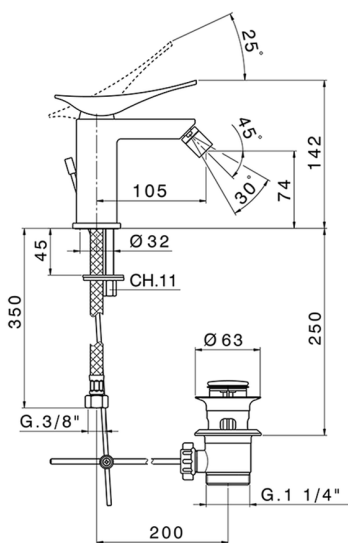

Bidé monomando ROADSTER ACCENT_RA000550

MODELO **RA000550**

Bidé monomando, con desagüe automático
1"1/4, latiguillos acero G.3/8"

ACABADOS DISPONIBLES

-  **21** 21 Cromo
-  **2B** 2B Niquel Brillo
-  **2F** 2F Niquel Cepillado
-  **2Q** 2Q Black Titanium
-  **40** 40 Negro Mate
-  **4Q** 4Q Blanco Mate

CARACTERÍSTICAS

Recambio Cartucho **ZZ99663000**

Cartucho Monomando 25 mm

Bidé monomando ROADSTER ACCENT_RA000550

RA000550

<https://es.cisal.it/bide-monomando-roadster-accent-ra000550>

2026-06-19