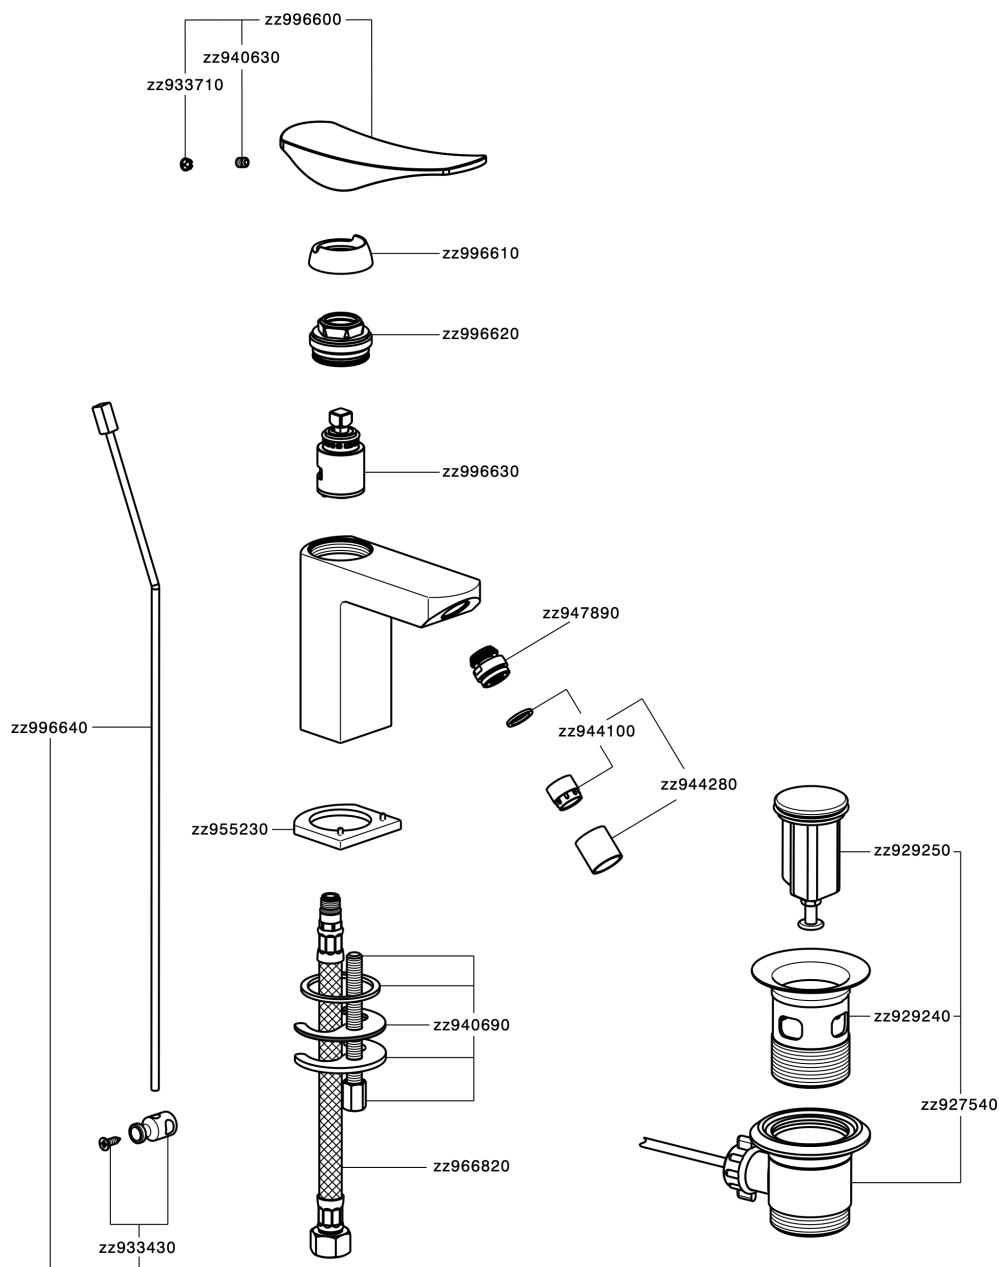

Bidé monomando ROADSTER ACCENT_RA000550

MODELO **RA000550**

Bidé monomando, con desagüe automático
1"1/4, latiguillos acero G.3/8"

ACABADOS DISPONIBLES

-  **21** 21 Cromo
-  **2B** 2B Niquel Brillo
-  **2F** 2F Niquel Cepillado
-  **2Q** 2Q Black Titanium
-  **40** 40 Negro Mate
-  **4Q** 4Q Blanco Mate

CARACTERÍSTICAS

Recambio Cartucho **ZZ99663000**

Cartucho Monomando 25 mm

Bidé monomando ROADSTER ACCENT_RA000550

RA000550

<https://es.cisal.it/bide-monomando-roadster-accent-ra000550>

2026-06-19