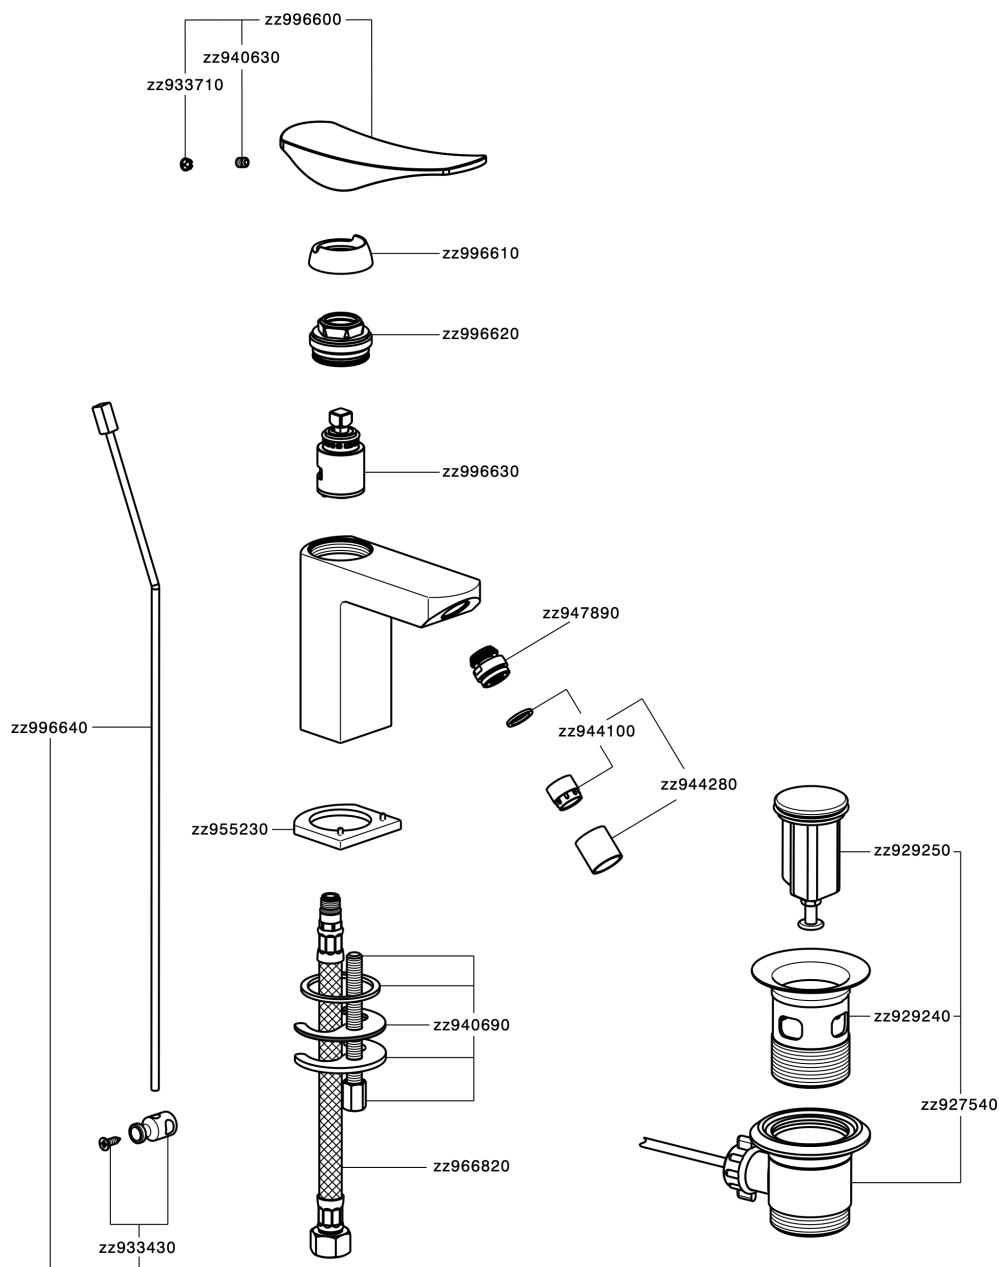

Bidé monomando ROADSTER ACCENT_RA000550

RA000550

<https://es.cisal.it/bide-monomando-roadster-accent-ra000550>

2026-05-03