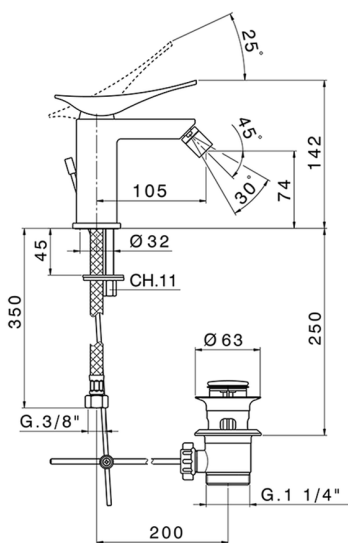

## Bidé monomando ROADSTER ACCENT\_RA000550

MODELO **RA000550**

Bidé monomando, con desagüe automático  
1"1/4, latiguillos acero G.3/8"

### CARACTERÍSTICAS

Recambio Cartucho **ZZ99663000**

**Cartucho Monomando 25 mm**