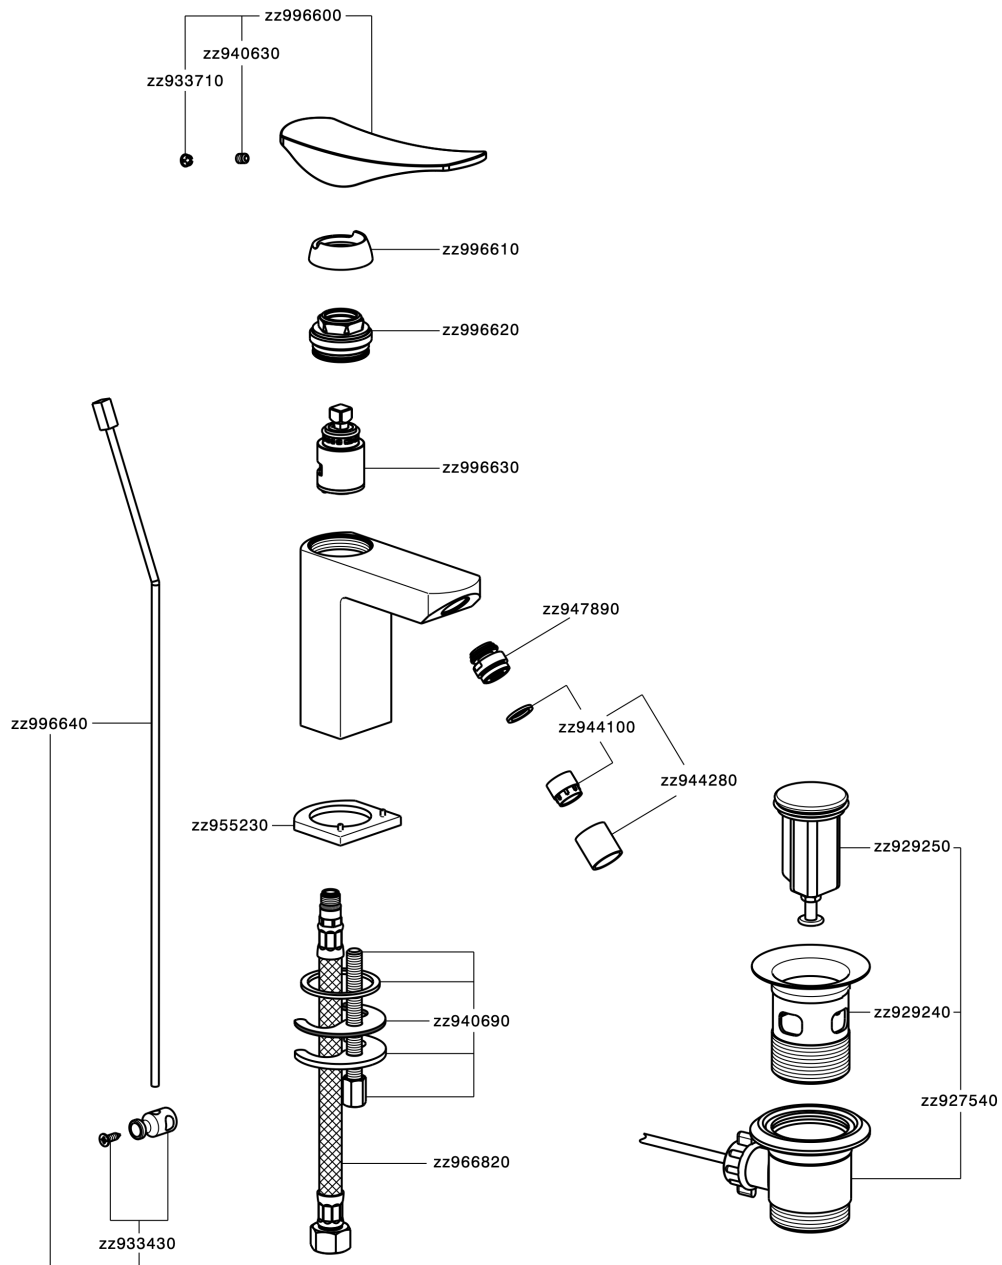

Bidé monomando ROADSTER ACCENT_RA000550

MODELO **RA000550**

Bidé monomando, con desagüe automático
1"1/4, latiguillos acero G.3/8"

ACABADOS DISPONIBLES

-  **21** 21 Cromo
-  **2B** 2B Niquel Brillo
-  **2F** 2F Niquel Cepillado
-  **2Q** 2Q Black Titanium
-  **40** 40 Negro Mate
-  **4Q** 4Q Blanco Mate

CARACTERÍSTICAS

Recambio Cartucho **ZZ99663000**

Cartucho Monomando 25 mm

Bidé monomando ROADSTER ACCENT_RA000550

RA000550

<https://es.cisal.it/bide-monomando-roadster-accent-ra000550>

2026-05-03