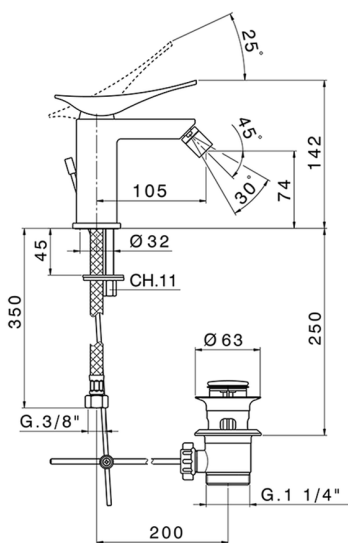

Bidé monomando ROADSTER ACCENT_RA000550

MODELO **RA000550**

Bidé monomando, con desagüe automático
1"1/4, latiguillos acero G.3/8"

ACABADOS DISPONIBLES

-  **21** 21 Cromo
-  **2B** 2B Niquel Brillo
-  **2F** 2F Niquel Cepillado
-  **2Q** 2Q Black Titanium
-  **40** 40 Negro Mate
-  **4Q** 4Q Blanco Mate

CARACTERÍSTICAS

Recambio Cartucho **ZZ99663000**

Cartucho Monomando 25 mm

Bidé monomando ROADSTER ACCENT_RA000550

RA000550

<https://es.cisal.it/bide-monomando-roadster-accent-ra000550>

2026-05-03