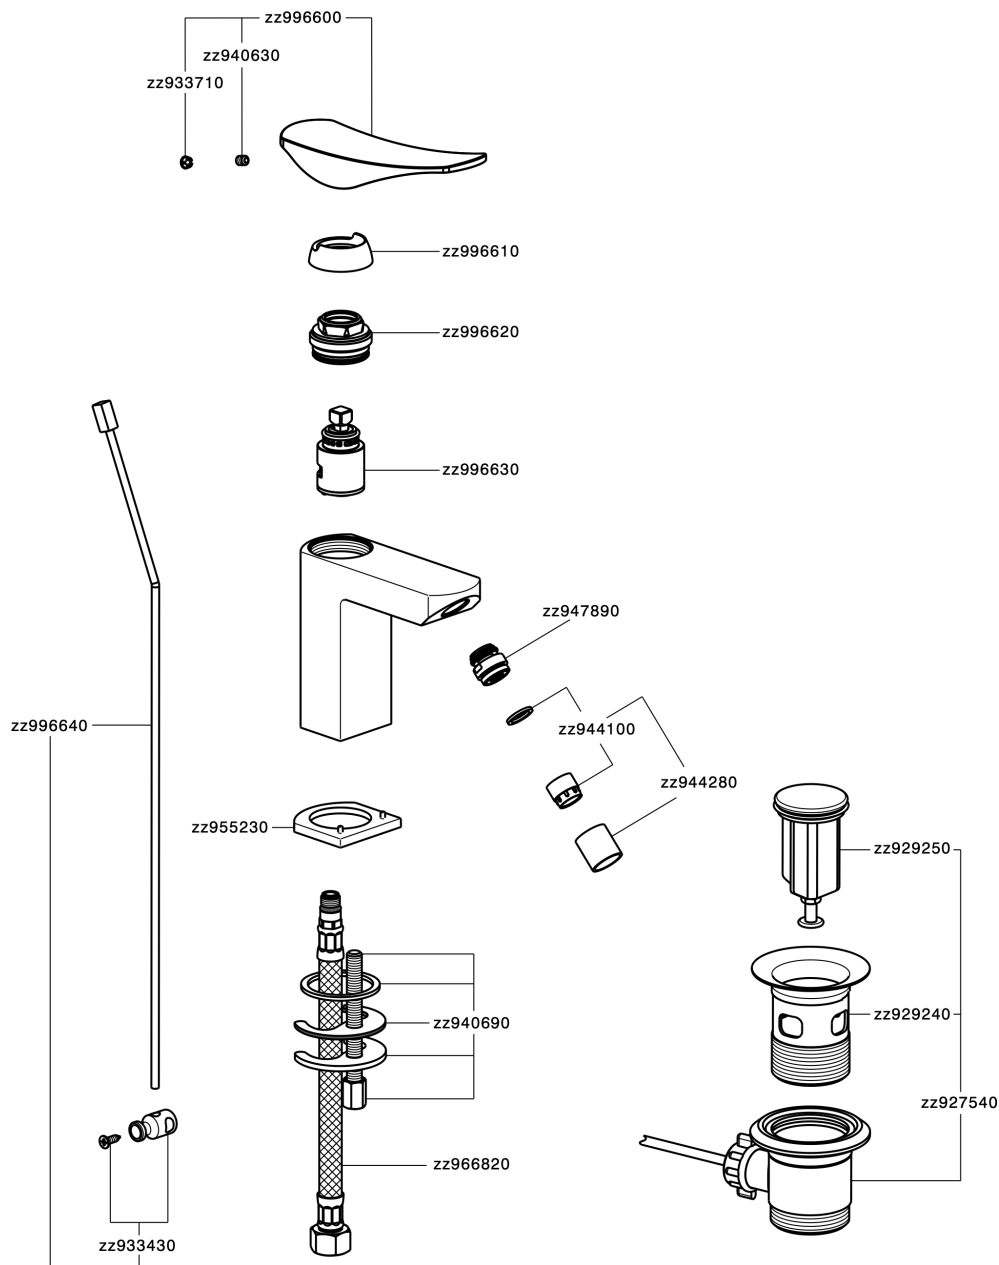

Bidé monomando ROADSTER ACCENT_RA000550

RA000550

<https://es.cisal.it/bide-monomando-roadster-accent-ra000550>

2026-06-19