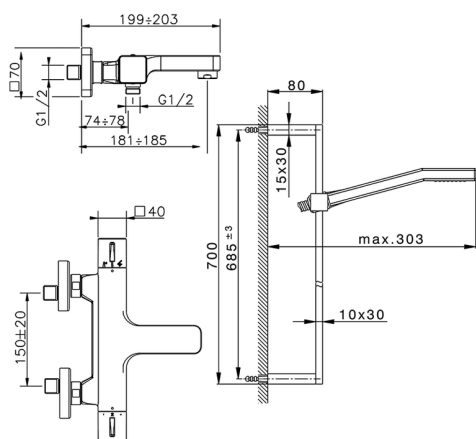

Bañera termostática con barra-corrediza CUBIC_CUS21020

MODELO **CUS21020**

Bañera termostática con barra-corrediza, barra 70 cm con soporte corredizo, duchita una función Quad 42x18 mm de ABS, flexible liso SILVERFLEX 150 cm

ACABADOS DISPONIBLES

-  **21** 21 Cromo
-  **2B** 2B Niquel Brillo
-  **2F** 2F Niquel Cepillado
-  **40** 40 Negro Mate

CARACTERÍSTICAS

Recambio Cartucho **22.04A.AR - ZZ97279004**

Cartucho Termostático Argo 2 (filtro largo)

DeviaStop

La tecnología Cisal DeviaStop le permite ajustar el caudal de agua y dirigirla hacia la salida elegida (rociador superior, ducha de mano, etc.).

SafeTouch

El sistema Cisal SafeTouch mantiene el cuerpo de la grifería frío al cuerpo durante el uso.