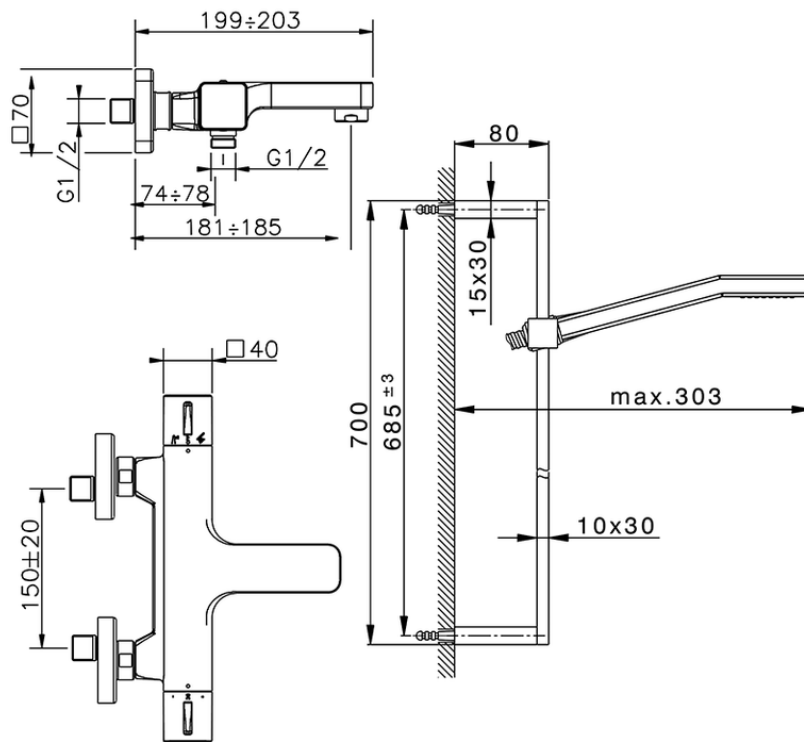

Bañera termostática con barra-corrediza CUBIC_CUS21020

CUS21020

<https://es.cisal.it/banera-termostatica-con-barra-corrediza-cubic-cus21020>

2026-06-24