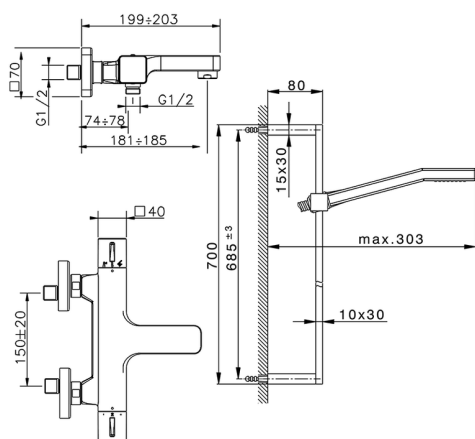

Bañera termostática con barra-corrediza CUBIC_CUS21020

MODELO **CUS21020**

Bañera termostática con barra-corrediza, barra 70 cm con soporte corredero, duchita una función Quad 42x18 mm de ABS, flexible liso SILVERFLEX 150 cm

ACABADOS DISPONIBLES

-  **21** 21 Cromo
-  **2B** 2B Niquel Brillo
-  **2F** 2F Niquel Cepillado
-  **40** 40 Negro Mate

CARACTERÍSTICAS

Recambio Cartucho **22.04A.AR - ZZ97279004**

Cartucho Termostático Argo 2 (filtro largo)

DeviaStop

La tecnología Cisal DeviaStop le permite ajustar el caudal de agua y dirigirla hacia la salida elegida (rociador superior, ducha de mano, etc.).

SafeTouch

El sistema Cisal SafeTouch mantiene el cuerpo de la grifería frío al cuerpo durante el uso.