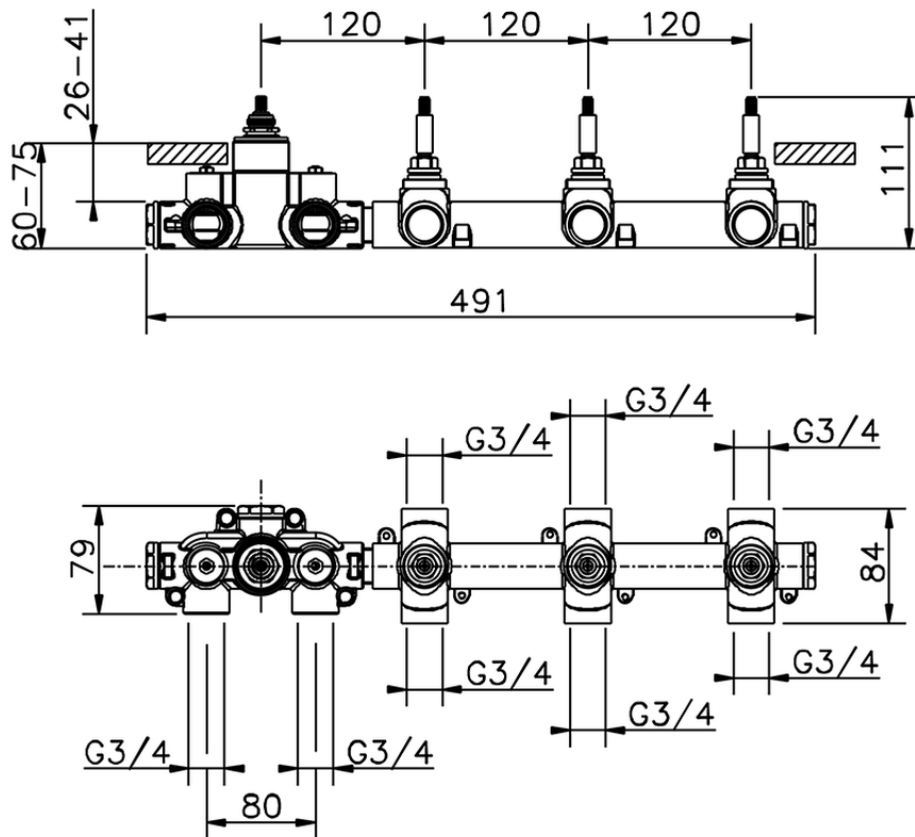

Parte externa termostático ducha 3 funciones HI-RISE_RI01R300

RI01R300

<https://es.cisal.it/parte-externa-termostatico-ducha-3-funciones-hi-rise-ri01r300>

ZA01R300

<https://es.cisal.it/parte-empotrada-termostatico-3-funciones-empotrado-za01r300>