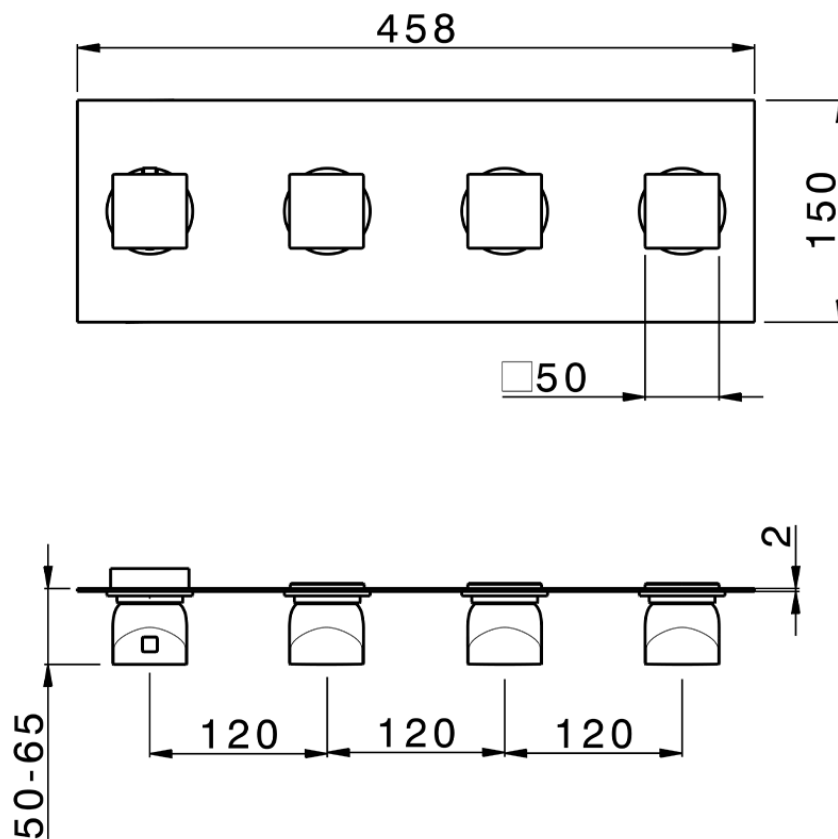

Parte externa termostático ducha 3 funciones HI-RISE_RI01R300

RI01R300

<https://es.cisal.it/parte-externa-termostatico-ducha-3-funciones-hi-rise-ri01r300>

ZA01R300

<https://es.cisal.it/parte-empotrada-termostatico-3-funciones-empotrado-za01r300>