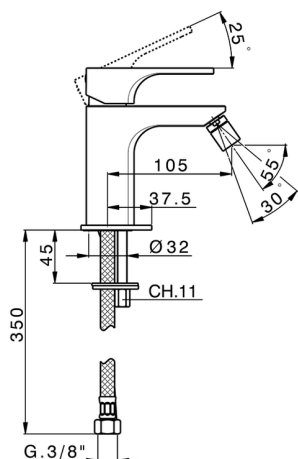

Bidé monomando CUBIC_CU000561

MODELO **CU000561**

Bidé monomando, sin desagüe automático, latiguillos acero G.3/8"

ACABADOS DISPONIBLES

-  **21** 21 Cromo
-  **2B** 2B Niquel Brillo
-  **2F** 2F Niquel Cepillado
-  **40** 40 Negro Mate

CARACTERÍSTICAS

Recambio Cartucho **ZZ94240000**

Cartucho Monomando 25 mm

2024-12-21