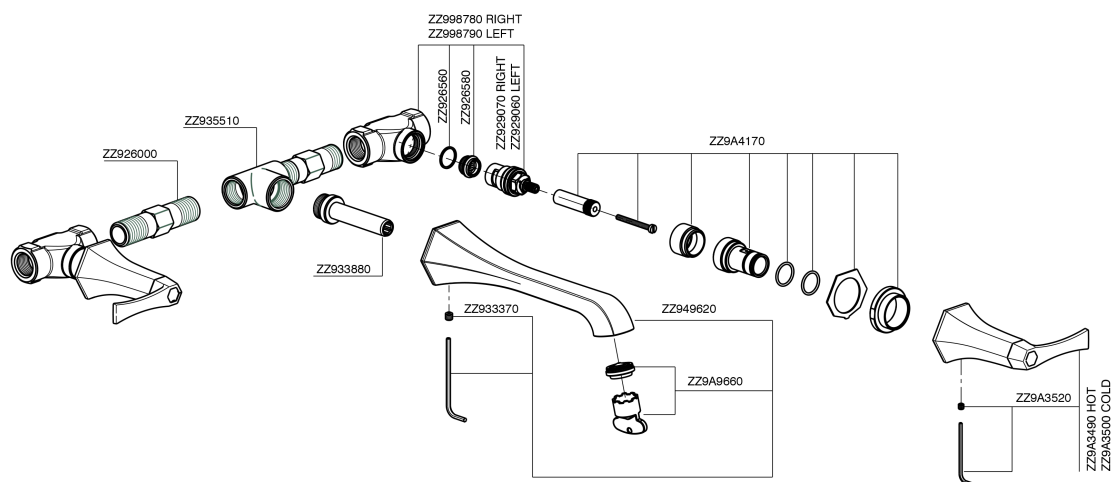

Parte externa lavabo de pared CHERIE_CF013510

CF013510

<https://es.cisal.it/parte-externa-lavabo-de-pared-cherie-cf013510>

Parte empotrada lavabo de pared EMPOTRADO_ZA033511

ZA033511

<https://es.cisal.it/parte-empotrada-lavabo-de-pared-empotrado-za033511>