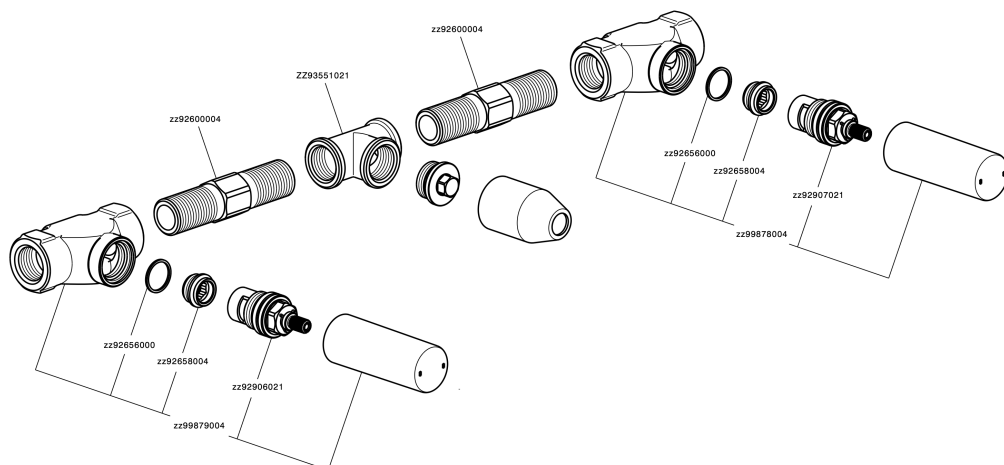

Parte externa lavabo de pared CHERIE_CF013510

CF013510

<https://es.cisal.it/parte-externa-lavabo-de-pared-cherie-cf013510>

Parte empotrada lavabo de pared EMPOTRADO_ZA033511

ZA033511

<https://es.cisal.it/parte-empotrada-lavabo-de-pared-empotrado-za033511>