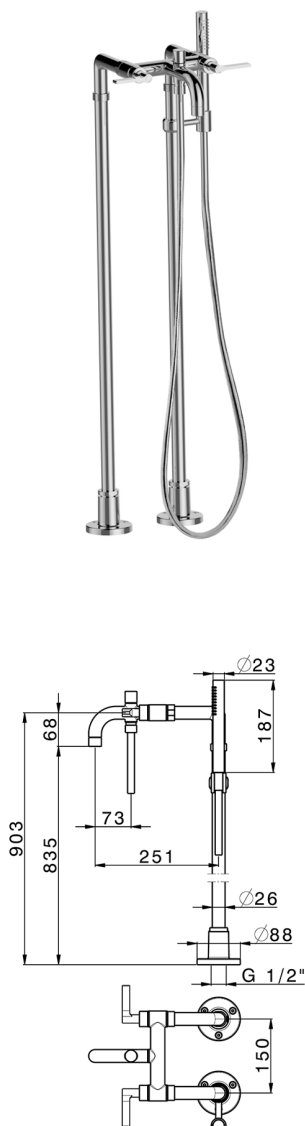

## Bañera sobre columnas de suelo GRACE\_GL004200

MODELO **GL004200**

Bañera sobre columnas de suelo, duchita una función sobre soporte en columna, duchita una función Ø 22,5 mm de Latón, flexible liso SUPREME 150 cm

ACABADOS DISPONIBLES

-  **21** 21 Cromo
-  **2F** 2F Níquel Cepillado
-  **2W** 2W Oro Cepillado
-  **5H** 5H Dark Brass Brushed
-  **5L** 5L Brushed Black Titanium
-  **6T** 6T Cromo/Negro Mate

CARACTERÍSTICAS