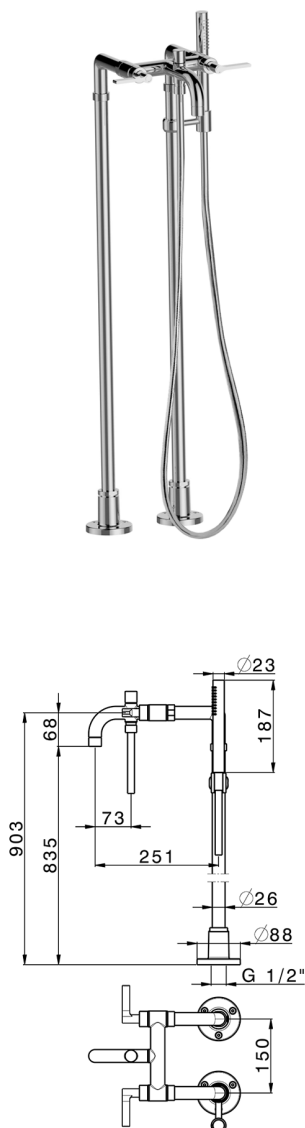

## Bañera sobre columnas de suelo GRACE\_GL004200

MODELO **GL004200**

Bañera sobre columnas de suelo, duchita una función sobre soporte en columna, duchita una función Ø 22,5 mm de Latón, flexible liso SUPREME 150 cm

ACABADOS DISPONIBLES

-  **21** 21 Cromo
-  **2F** 2F Niquel Cepillado
-  **2W** 2W Oro Cepillado
-  **5H** 5H Dark Brass Brushed
-  **5L** 5L Brushed Black Titanium
-  **6T** 6T Cromo/Negro Mate

CARACTERÍSTICAS