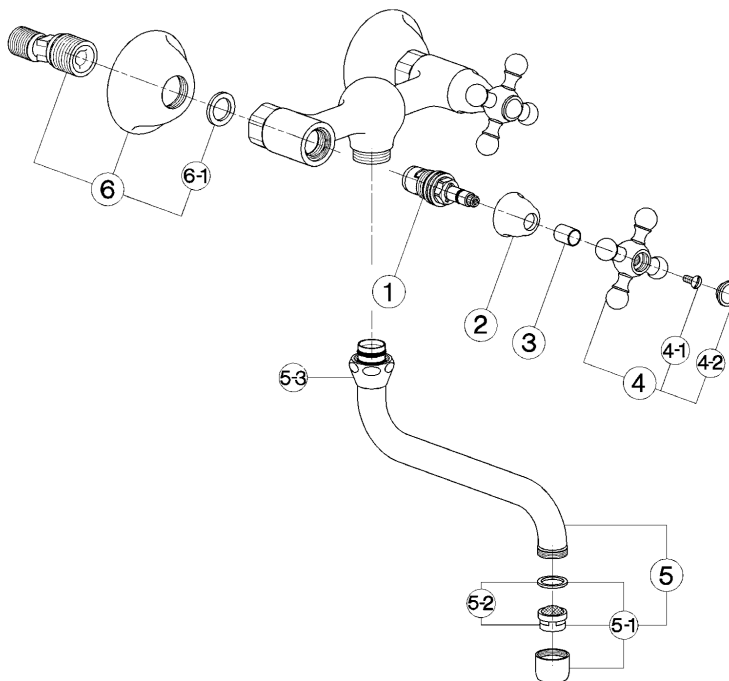

bar	PORTATA * FLOW RATE DURCHFLOSS DEBIT l/min.
0.5	10
1	14
2	19.5
3	24
4	27.5
5	31

* con resistenza silenziosa della classe di portata B (25.2 l/min. a 3 bar)
with hydraulic resistance of flow rate class B (25.2 l/min. at 3 bar)
mit geräuscharmen Widerstand der Durchflussklasse B (25.2 l/min. bei 3 bar)
avec aérateur classe B (25.2 l/min. à 3 bar)

NR.	DESCRIZIONE DESCRIPTION BESCHREIBUNG DESCRIPTION	N. CODICE CODE NO. WERKSNR. NR. CODE	NR.	DESCRIZIONE DESCRIPTION BESCHREIBUNG DESCRIPTION	N. CODICE CODE NO. WERKSNR. NR. CODE	NR.	DESCRIZIONE DESCRIPTION BESCHREIBUNG DESCRIPTION	N. CODICE CODE NO. WERKSNR. NR. CODE
1	Vitone ceramico DX per monotori e gruppi "AC" Ceramic headvalve 1/2" right "AC"-short Keramikoberteil 1/2"-rechts-"AC"-kurz Tête céramique 1/2" droite "AC" - courte	ZZ 92858 0	5	Canna a S Ø20 interasse 185 Swinging spout 185 Ø20 Auslauf-Rohr-S-185 Ø20 Bec orientable 185 Ø20	ZZ 90118 0			
2	Cappuccio coprivite Ø32 H.21 "AC" Escutcheon Ø32 H.21 "AC" headvalve Abdeckkappe Ø32 H.21 "AC" Rosace couvre-tête Ø32 H.21 "AC"	ZZ92652 0	5-1	Aeratore M.22x1 lB Mousseur M.22x1 lB Perlator M.22x1 lB Mousseur M.22x1 lB	ZZ 92841 0			
3	Tubetto copriasta "AR" H.15,5 Sliding cover tube "AR" H.15,5 Abdeckkappe Oberteil "AR" H.15,5 Tube couvre-tête "AR" H.15,5	ZZ 92619 0	5-2	Cartuccia per aeratore M. 22x1 Mousseur cartridge M.22x1 Kart. 1/Perlator M.22x1 Cartouche v mousseur M.22x1	ZZ 92703 0			
4	Maniglia "AR" con vite e placchetta Handle with screw and plate "AR" Griff "AR" mit Schraube und Abdeckkappe Croisillon avec vis et plaquette "AR"	ZZ 90307 0	5-3	Calotta 3/4" es.29 Ø19,5 Nuti 3/4" Ø19,5 Mutter 3/4" Ø19,5 Ecrou 3/4" Ø19,5	ZZ 92615 0			
4-1	Vite M.4,5x10 lb. tc. zigrinata Screw M.4,5x10 Schraube M.4,5x10 Vis M.4,5x10	ZZ 92609 0	6	Eccentrico con rosone "AC" Eccentric connection with escutcheon "AC" S - Anschluss m. Rosette "AC" Eccentrique + rosace "AC"	ZZ 92826 0			
4-2	Placchetta a vite maniglia "AR" Cap for handle "AR" Abdeckkappe "AR" Griff Plaquette cache - vis crois. "AR"	ZZ 92617 0	6-1	Guarnizione NBR 90 SH. 24x16x2,7 Gasket NBR 90 SH. 24x16x2,7 S - Anschluss m. Rosette "AC" Dichtung NBR 90 SH. 24x16x2,7	ZZ 92689 0			

AC.5

AC000400

<https://es.cisal.it/fregadero-de-pared-kitchen-ac000400>

2026-04-30