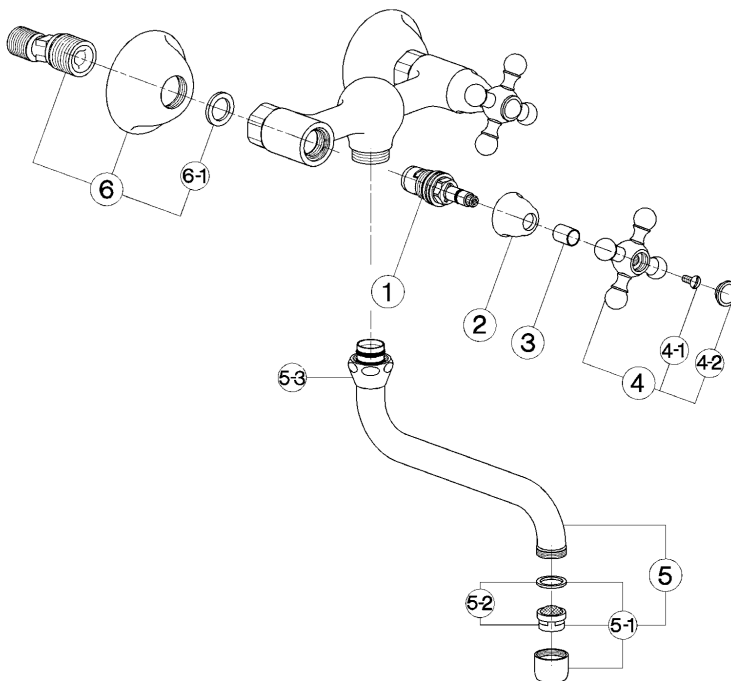

bar	PORTATA * FLOW RATE DURCHFLOSS DEBIT l/min.
0.5	10
1	14
2	19.5
3	24
4	27.5
5	31

* con resistenza silenziosa della classe di portata B (25.2 l/min. a 3 bar)
with hydraulic resistance of flow rate class B (25.2 l/min. at 3 bar)
mit geräuscharmen Widerstand der Durchflussklasse B (25.2 l/min. bei 3 bar)
avec aérateur classe B (25.2 l/min. à 3 bar)

NR.	DESCRIZIONE DESCRIPTION BESCHREIBUNG DESCRIPTION	N. CODICE CODE NO. WERKSNR. NR. CODE	NR.	DESCRIZIONE DESCRIPTION BESCHREIBUNG DESCRIPTION	N. CODICE CODE NO. WERKSNR. NR. CODE	NR.	DESCRIZIONE DESCRIPTION BESCHREIBUNG DESCRIPTION	N. CODICE CODE NO. WERKSNR. NR. CODE
1	Vitone ceramico DX per monotori e gruppi "AC" Ceramic headvalve 1/2" right "AC"-short Keramikoberteil 1/2"-rechts-"AC"-kurz Tête céramique 1/2" droite "AC" - courte	ZZ 92858 0	5	Canna a S Ø20 interasse 185 Swinging spout 185 Ø20 Auslauf-Rohr-S-185 Ø20 Bec orientable 185 Ø20	ZZ 90118 0			
2	Cappuccio coprivite Ø32 H.21 "AC" Escutcheon Ø32 H.21 "AC" headvalve Abdeckkappe Ø32 H.21 "AC" Rosace couvre-tête Ø32 H.21 "AC"	ZZ92652 0	5-1	Aeratore M.22x1 1B Mousseur M.22x1 1B Perlator M.22x1 1B Mousseur M.22x1 1B	ZZ 92841 0			
3	Tubetto copriasta "AR" H.15,5 Sliding cover tube "AR" H.15,5 Abdeckkappe Oberteil "AR" H.15,5 Tube couvre-tête "AR" H.15,5	ZZ 92619 0	5-2	Cartuccia per aeratore M. 22x1 Mousseur cartridge M.22x1 Kart. 1/Perlator M.22x1 Cartouche v mousseur M.22x1	ZZ 92703 0			
4	Maniglia "AR" con vite e placchetta Handle with screw and plate "AR" Griff "AR" mit Schraube und Abdeckkappe Croisillon avec vis et plaquette "AR"	ZZ 90307 0	5-3	Nut 3/4" Ø19,5 Mutter 3/4" Ø19,5 Erou 3/4" Ø19,5	ZZ 92615 0			
4-1	Vite M.4,5x10 lb. tc. zigrinata Screw M.4,5x10 Schraube M.4,5x10 Vis M.4,5x10	ZZ 92609 0	6	Eccentrico con rosone "AC" Eccentric connection with escutcheon "AC" S - Anschluss m. Rosette "AC" Excentrique + rosace "AC"	ZZ 92826 0			
4-2	Placchetta a vite maniglia "AR" Cap for handle "AR" Abdeckkappe "AR" Griff Plaquette cache - vis crois. "AR"	ZZ 92617 0	6-1	Guarnizione NBR 90 SH. 24x16x2,7 Gasket NBR 90 SH. 24x16x2,7 S - Anschluss m. Rosette "AC" Dichtung NBR 90 SH. 24x16x2,7	ZZ 92689 0			

AC.5

AC000400

<https://es.cisal.it/fregadero-de-pared-kitchen-ac000400>

2026-04-29