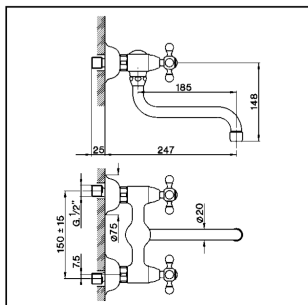

Fregadero de pared KITCHEN_AC000400

cisal

AC 00040 (AC 00044)

- Gruppo lavello
- Sink mixer
- Spültisch-Wandbatterie
- Mélangeur évier mural