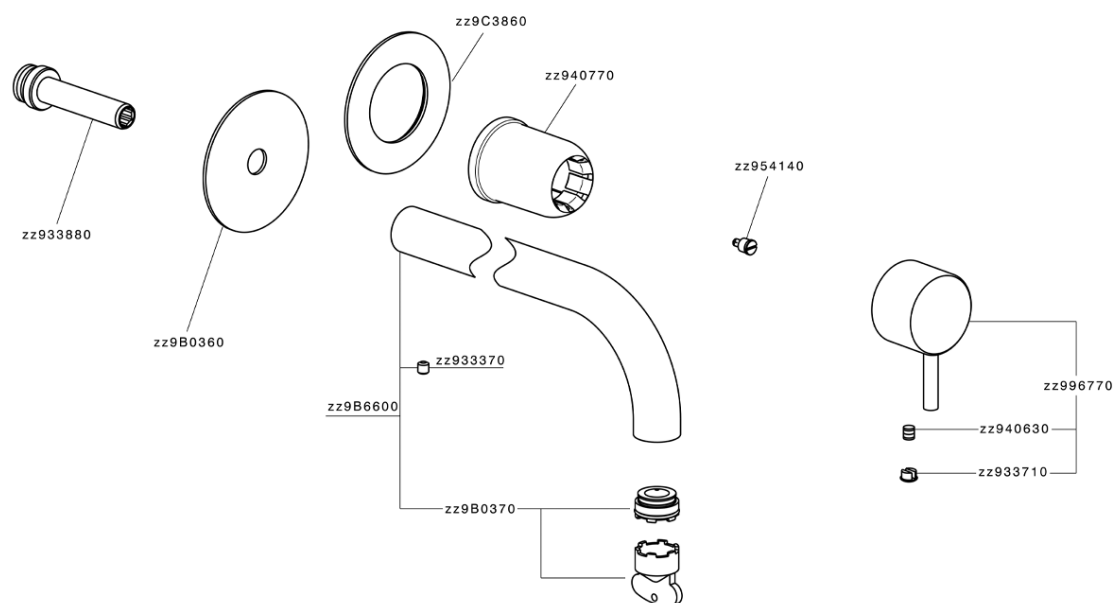

Parte esterna monomando lavabo de pared NUOVA LESS_LN00551E

LN00551E

<https://es.cisal.it/parte-externa-monomando-lavabo-de-pared-nuova-less-ln00551e>

2024-12-03