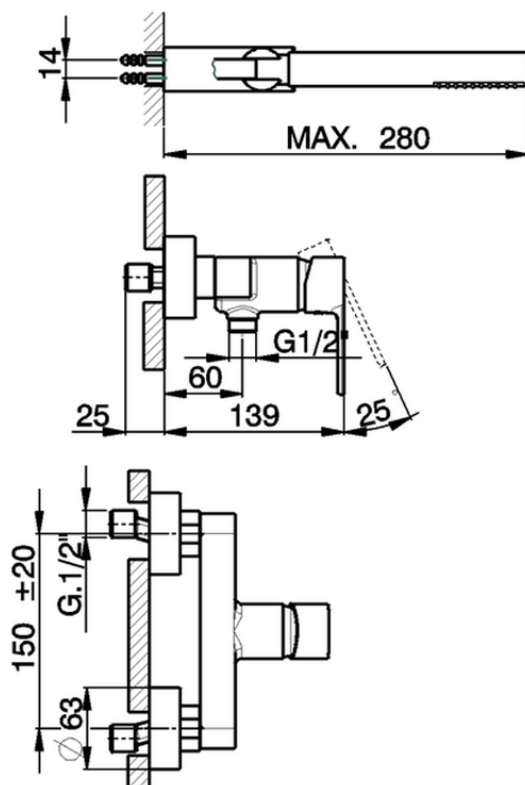

Ducha monomando con duplex TENDER_C2000453

C2000453

<https://es.cisal.it/ducha-monomando-con-duplex-tender-c2000453>

2026-06-14