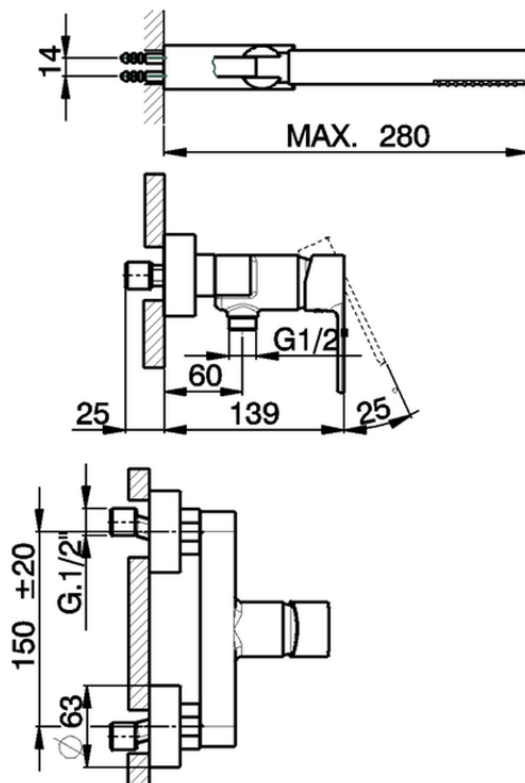

Ducha monomando con duplex TENDER_C2000453

C2000453

<https://es.cisal.it/ducha-monomando-con-duplex-tender-c2000453>

2026-06-16