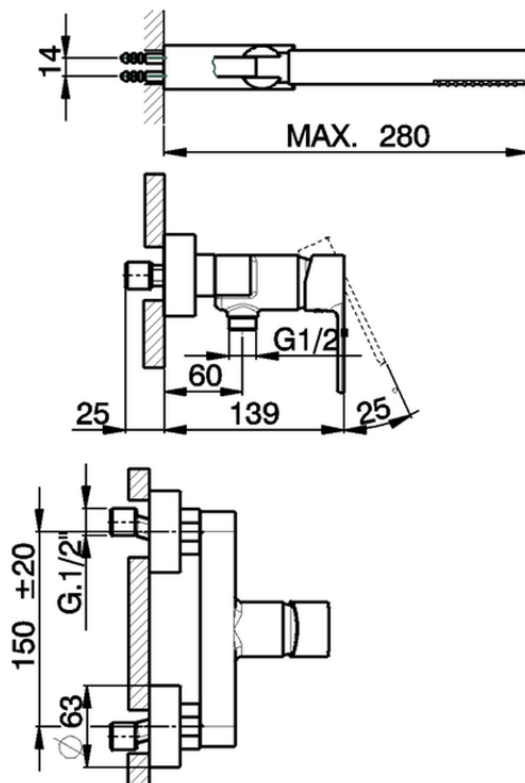

Ducha monomando con duplex TENDER_C2000453

C2000453

<https://es.cisal.it/ducha-monomando-con-duplex-tender-c2000453>

2026-04-30