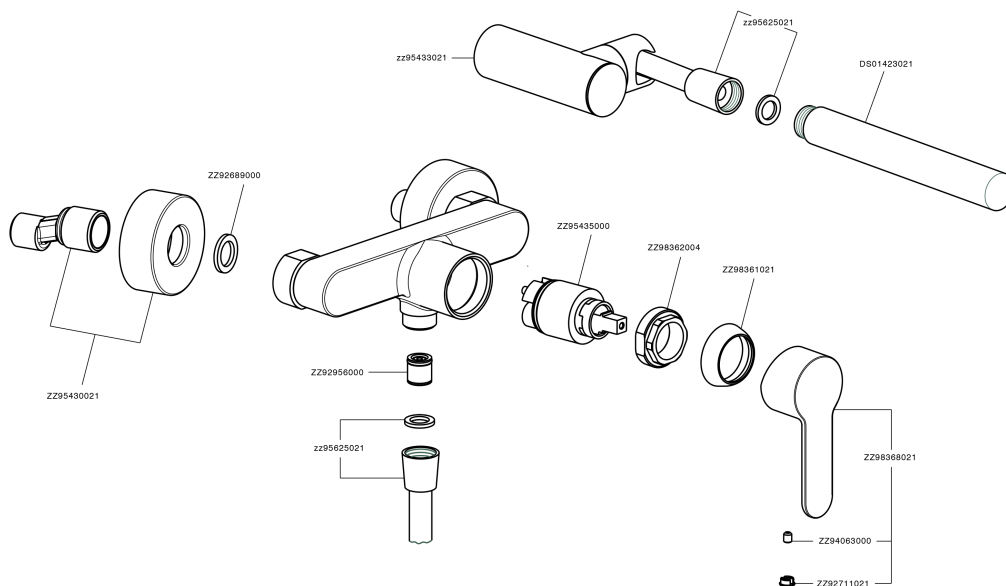

Ducha monomando con duplex TENDER_C2000453

C2000453

<https://es.cisal.it/ducha-monomando-con-duplex-tender-c2000453>

2026-06-14