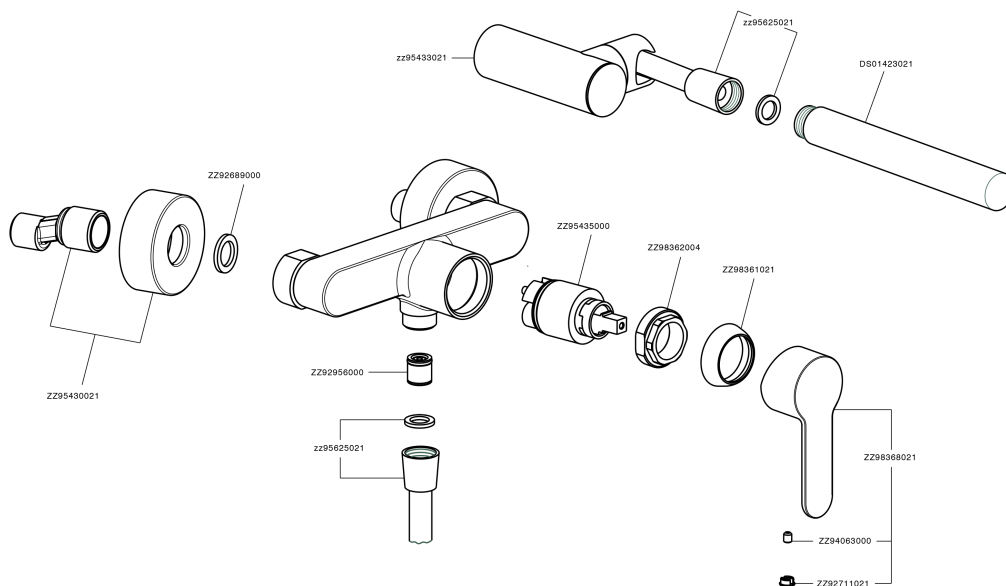

Ducha monomando con duplex TENDER_C2000453

C2000453

<https://es.cisal.it/ducha-monomando-con-duplex-tender-c2000453>

2026-04-30