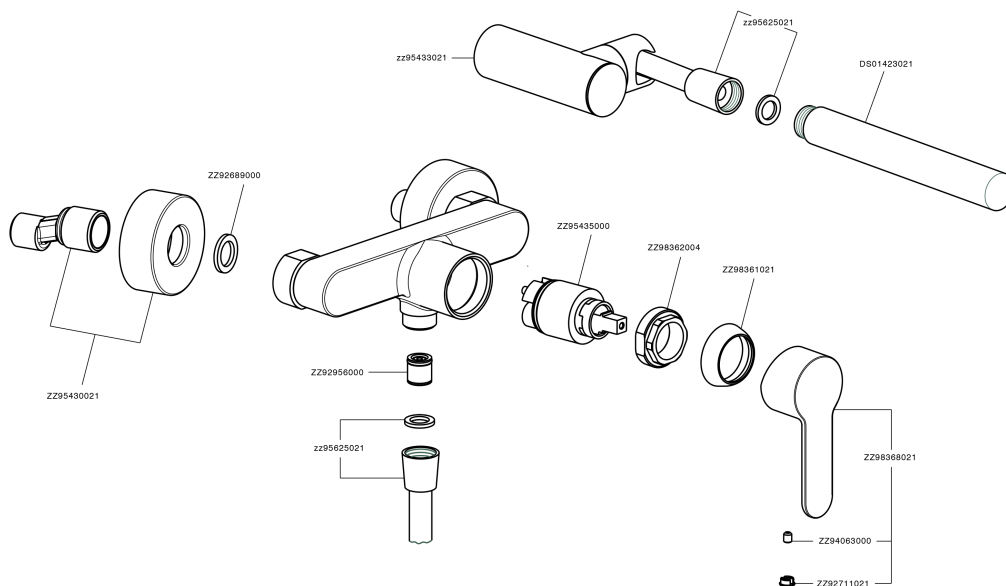

## Ducha monomando con duplex TENDER\_C2000453

C2000453

<https://es.cisal.it/ducha-monomando-con-duplex-tender-c2000453>

2026-06-14