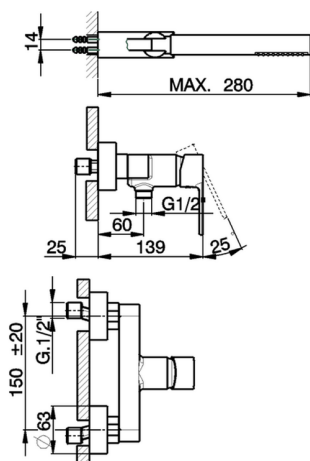

## Ducha monomando con duplex TENDER\_C2000453

MODELO **C2000453**

Ducha monomando con duplex, soporte duchita articulado mural, duchita una función minimalista Ø 26 mm ABS, flexible de Latón 150 cm

ACABADOS DISPONIBLES

CARACTERÍSTICAS

Recambio Cartucho **ZZ95435000**

**Cartucho Monomando 35 mm**

### EcoStop

La función EcoStop limita el caudal del agua aproximadamente el 50% de la salida máxima con una leve resistencia en la maneta. Basta con empujar ligeramente más allá de la mitad del tope sólo cuando se requiera la salida máxima de agua. Esto permitirá ahorrar hasta un 50% de agua.