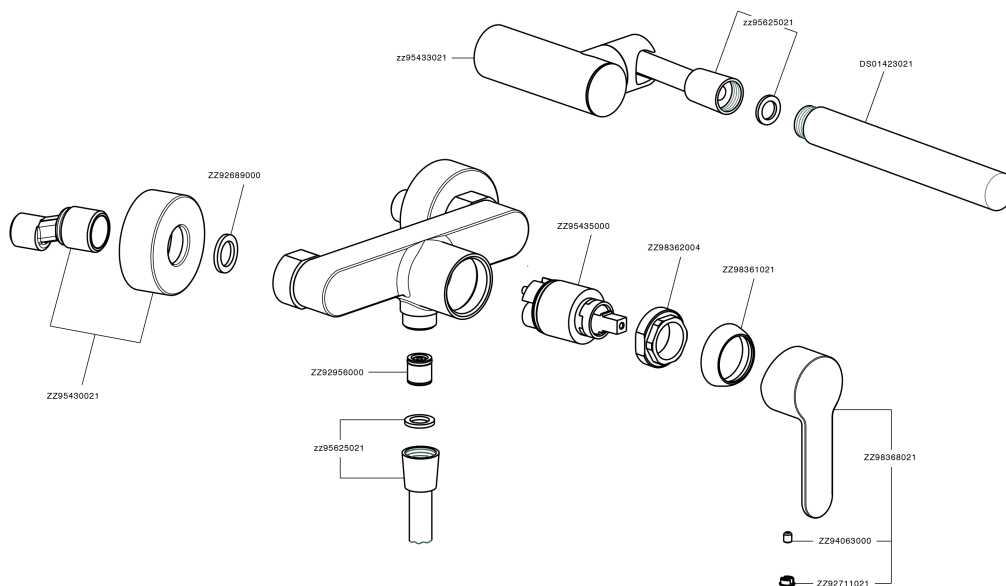

## Ducha monomando con duplex TENDER\_C2000453

MODELO **C2000453**

Ducha monomando con duplex, soporte duchita articulado mural, duchita una función minimalista Ø 26 mm ABS, flexible de Latón 150 cm

ACABADOS DISPONIBLES

CARACTERÍSTICAS

Recambio Cartucho **ZZ95435000**

**Cartucho Monomando 35 mm**

### EcoStop

La función EcoStop limita el caudal del agua aproximadamente el 50% de la salida máxima con una leve resistencia en la maneta. Basta con empujar ligeramente más allá de la mitad del tope sólo cuando se requiera la salida máxima de agua. Esto permitirá ahorrar hasta un 50% de agua.

## Ducha monomando con duplex TENDER\_C2000453

C2000453

<https://es.cisal.it/ducha-monomando-con-duplex-tender-c2000453>

2026-06-15