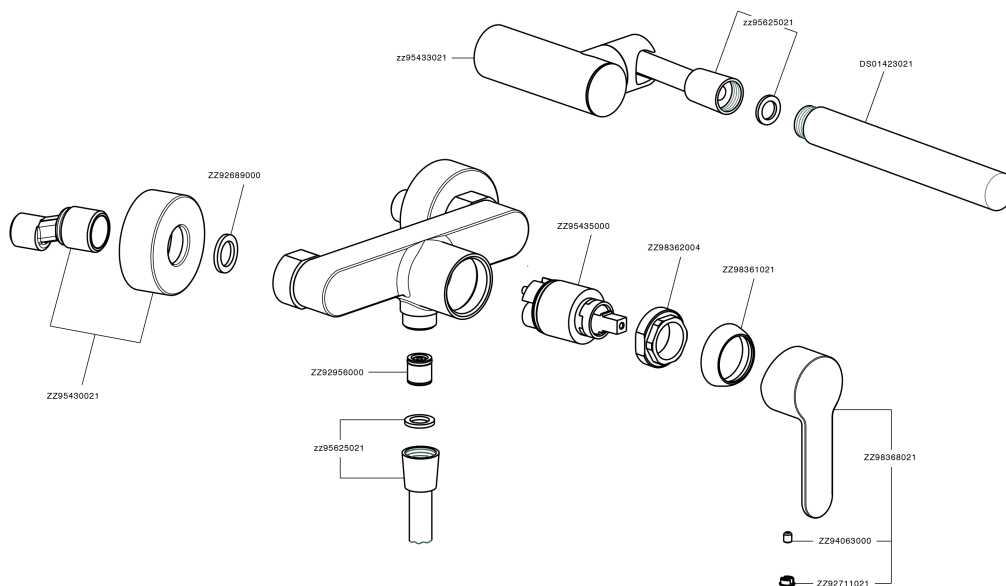

Ducha monomando con duplex TENDER_C2000453

MODELO **C2000453**

Ducha monomando con duplex, soporte duchita articulado mural, duchita una función minimalista Ø 26 mm ABS, flexible de Latón 150 cm

ACABADOS DISPONIBLES

CARACTERÍSTICAS

Recambio Cartucho **ZZ95435000**

Cartucho Monomando 35 mm

EcoStop

La función EcoStop limita el caudal del agua aproximadamente el 50% de la salida máxima con una leve resistencia en la maneta. Basta con empujar ligeramente más allá de la mitad del tope sólo cuando se requiera la salida máxima de agua. Esto permitirá ahorrar hasta un 50% de agua.

Ducha monomando con duplex TENDER_C2000453

C2000453

<https://es.cisal.it/ducha-monomando-con-duplex-tender-c2000453>

2026-04-30