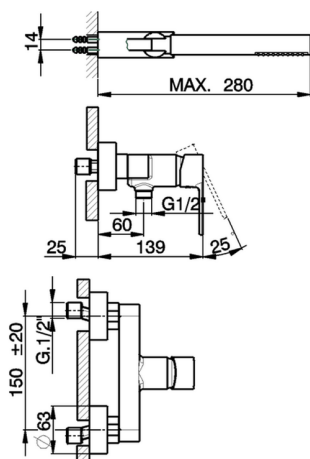

Ducha monomando con duplex TENDER_C2000453

MODELO **C2000453**

Ducha monomando con duplex, soporte duchita articulado mural, duchita una función minimalista Ø 26 mm ABS, flexible de Latón 150 cm

ACABADOS DISPONIBLES

CARACTERÍSTICAS

Recambio Cartucho **ZZ95435000**

Cartucho Monomando 35 mm

EcoStop

La función EcoStop limita el caudal del agua aproximadamente el 50% de la salida máxima con una leve resistencia en la maneta. Basta con empujar ligeramente más allá de la mitad del tope sólo cuando se requiera la salida máxima de agua. Esto permitirá ahorrar hasta un 50% de agua.

Ducha monomando con duplex TENDER_C2000453

C2000453

<https://es.cisal.it/ducha-monomando-con-duplex-tender-c2000453>

2026-04-30